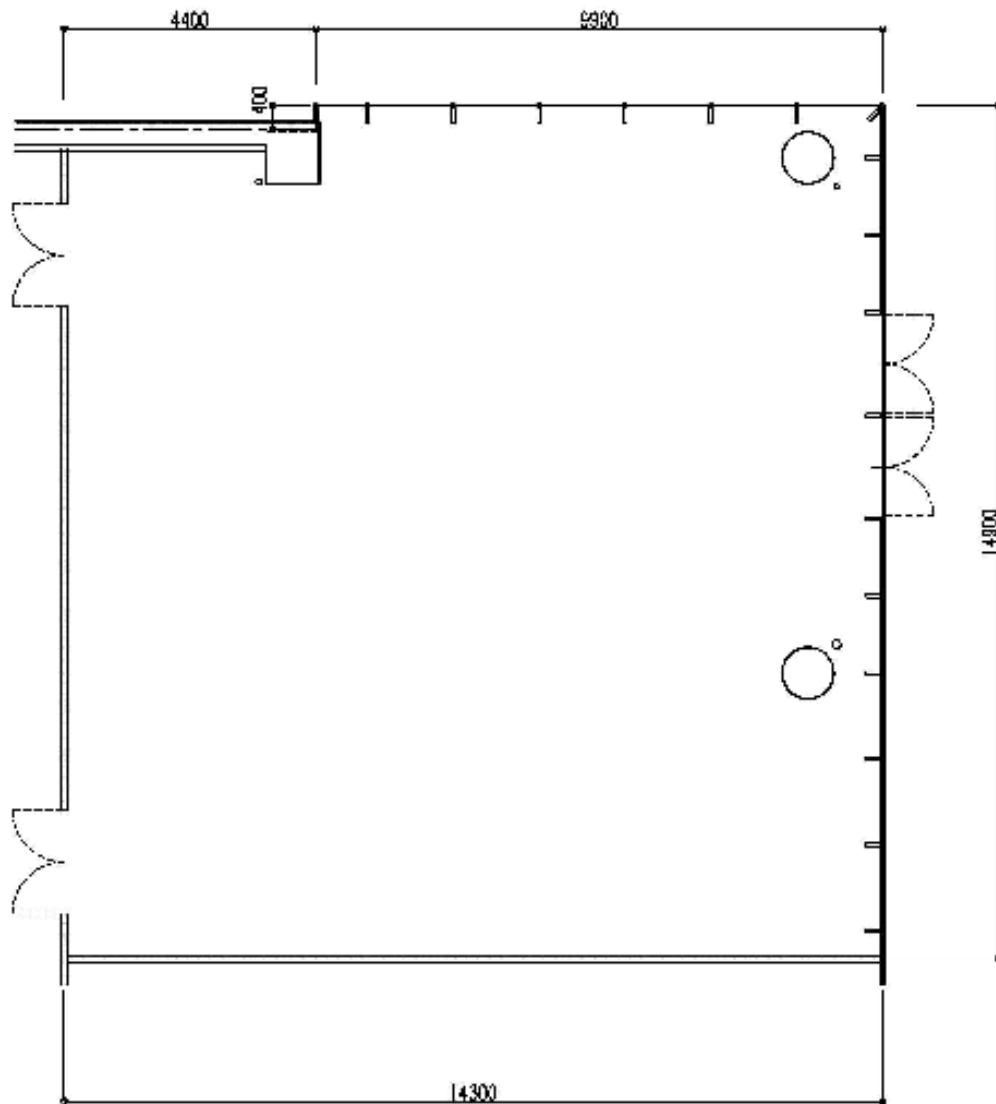

イベントスペース（東面）

・面積	201㎡
・収容人数	120人（机有り） 177人（椅子のみ）
・設備	マイク、スピーカー、DVD/ブルーレイ 可動式スポットライト、電話機（壁掛）
・備品	テーブル、スタッキングチェア 演台、可動式ステージ、展示パネル ホワイトボード