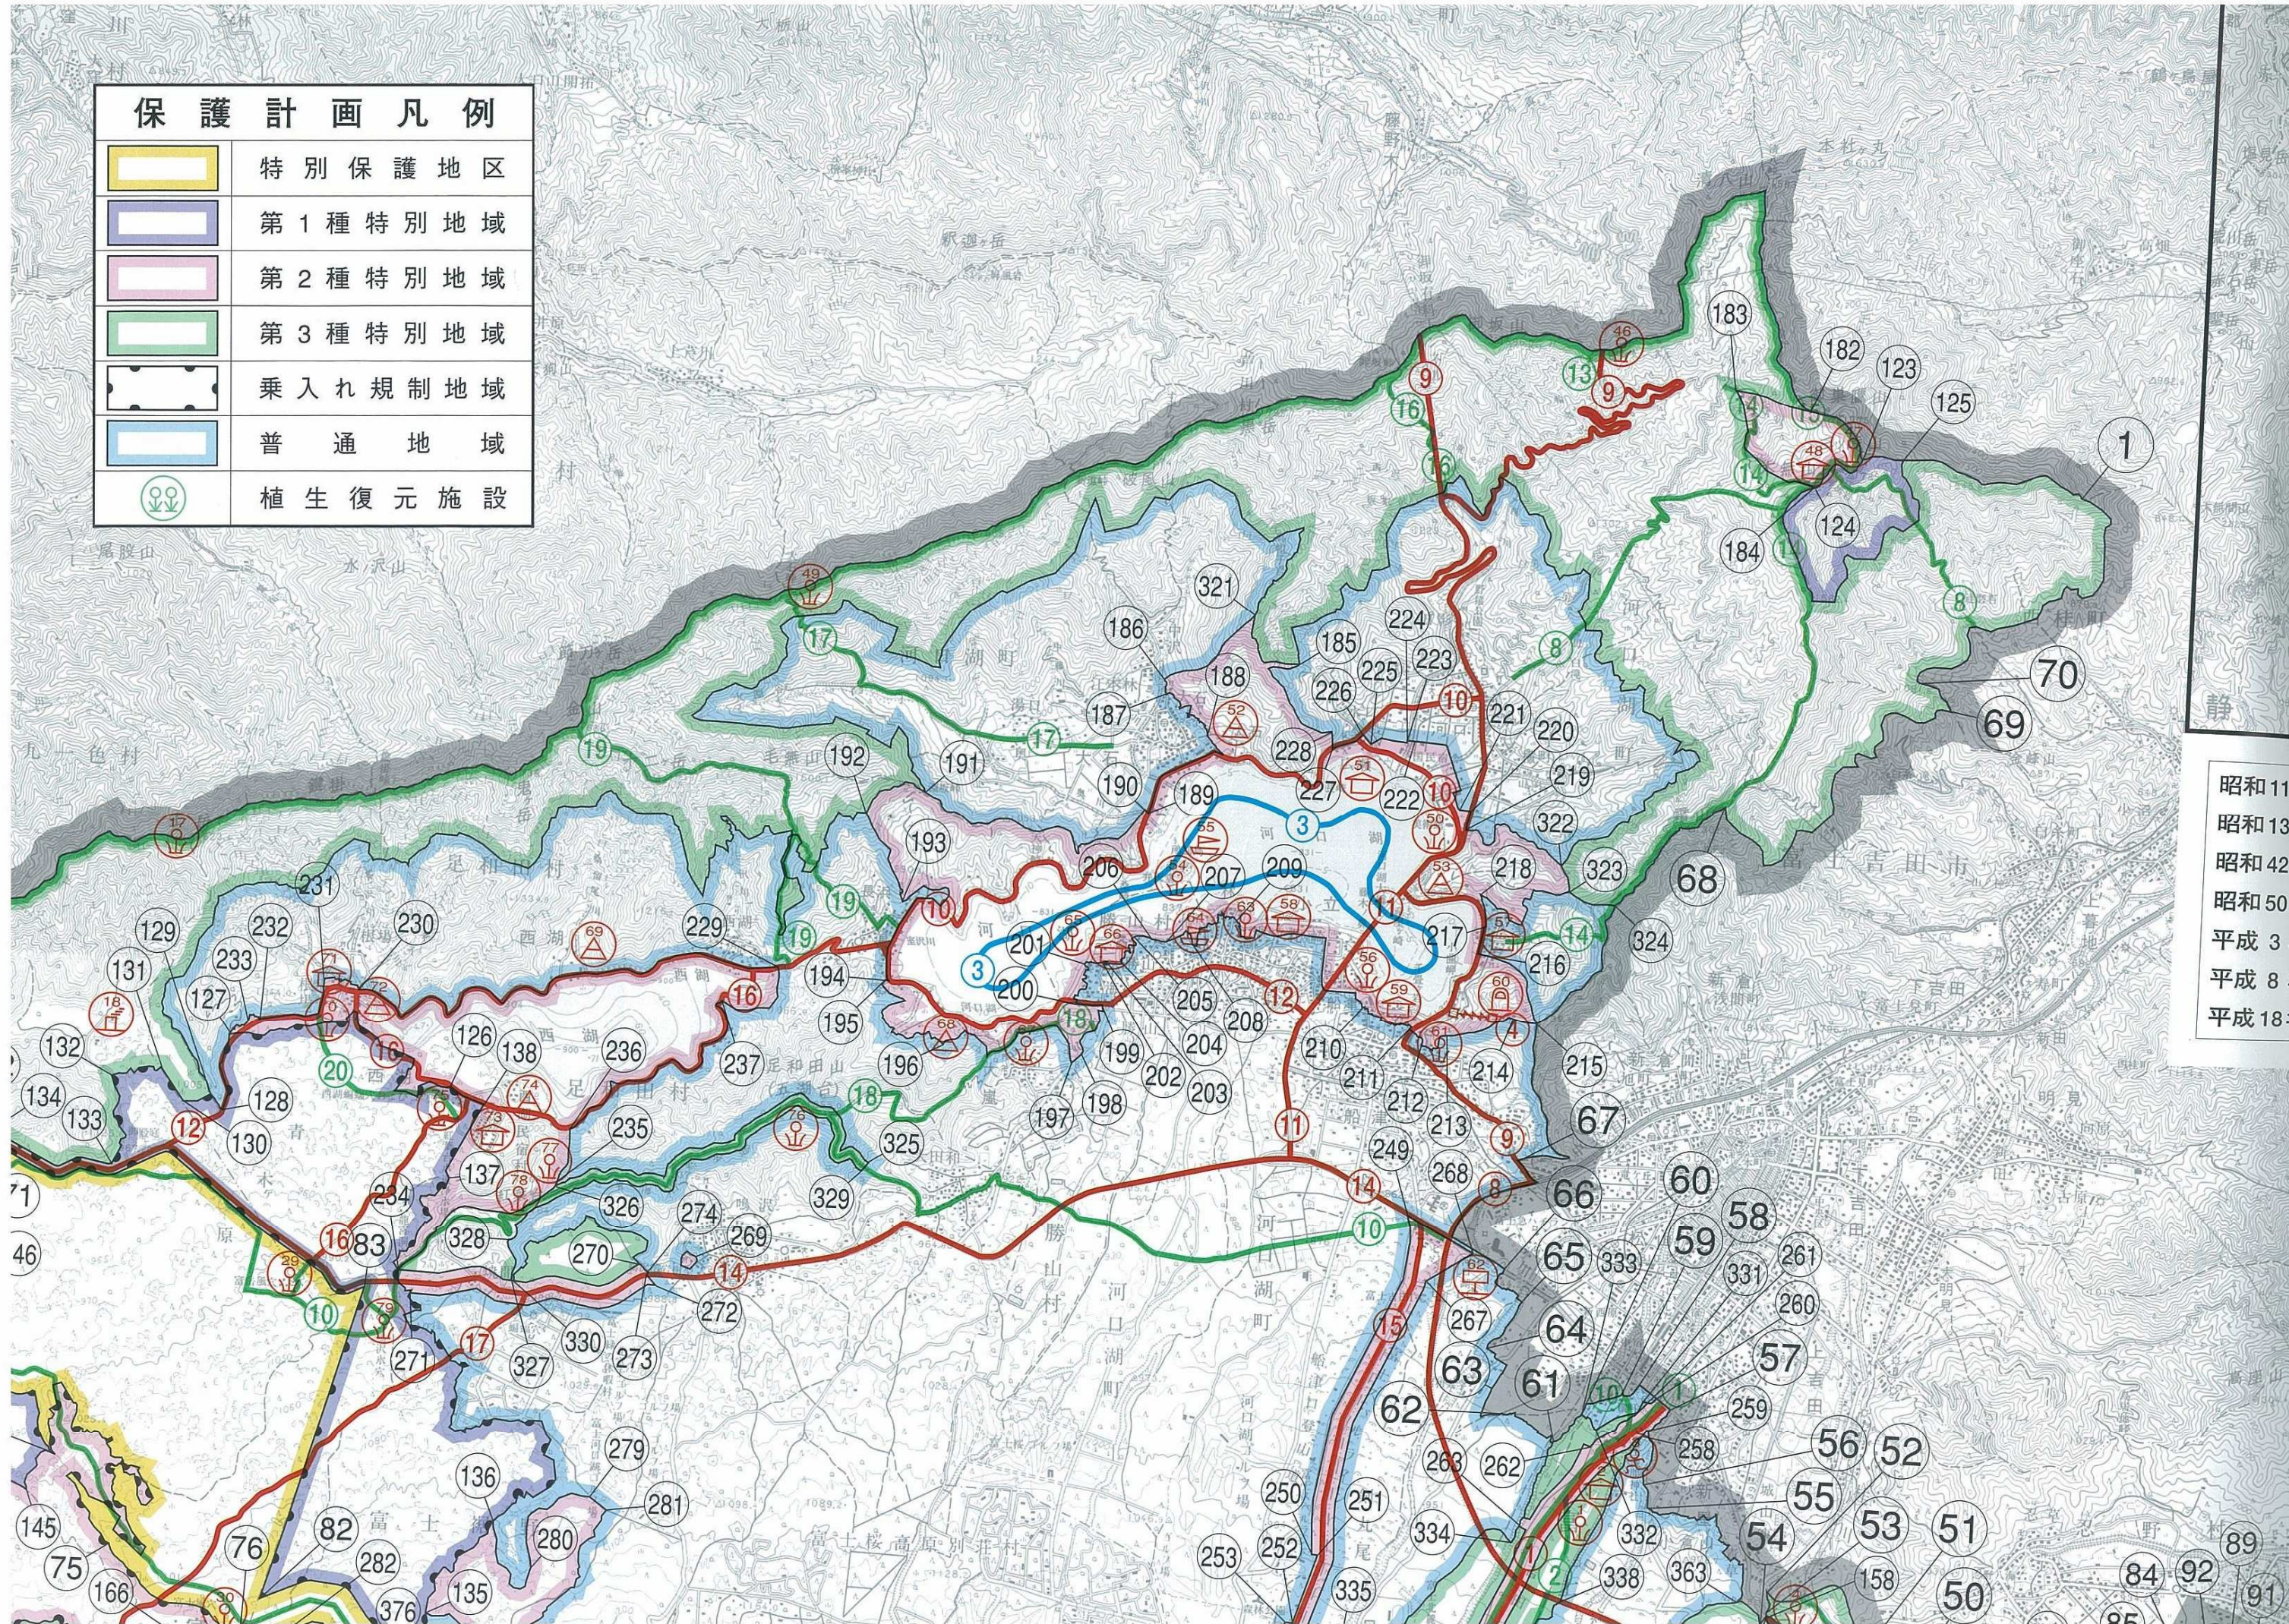

保護計画凡例

	特別保護地区
	第1種特別地域
	第2種特別地域
	第3種特別地域
	乗入れ規制地域
	普通地域
	植生復元施設

昭和11年
昭和13年
昭和42年
昭和50年
平成3年
平成8年
平成18年