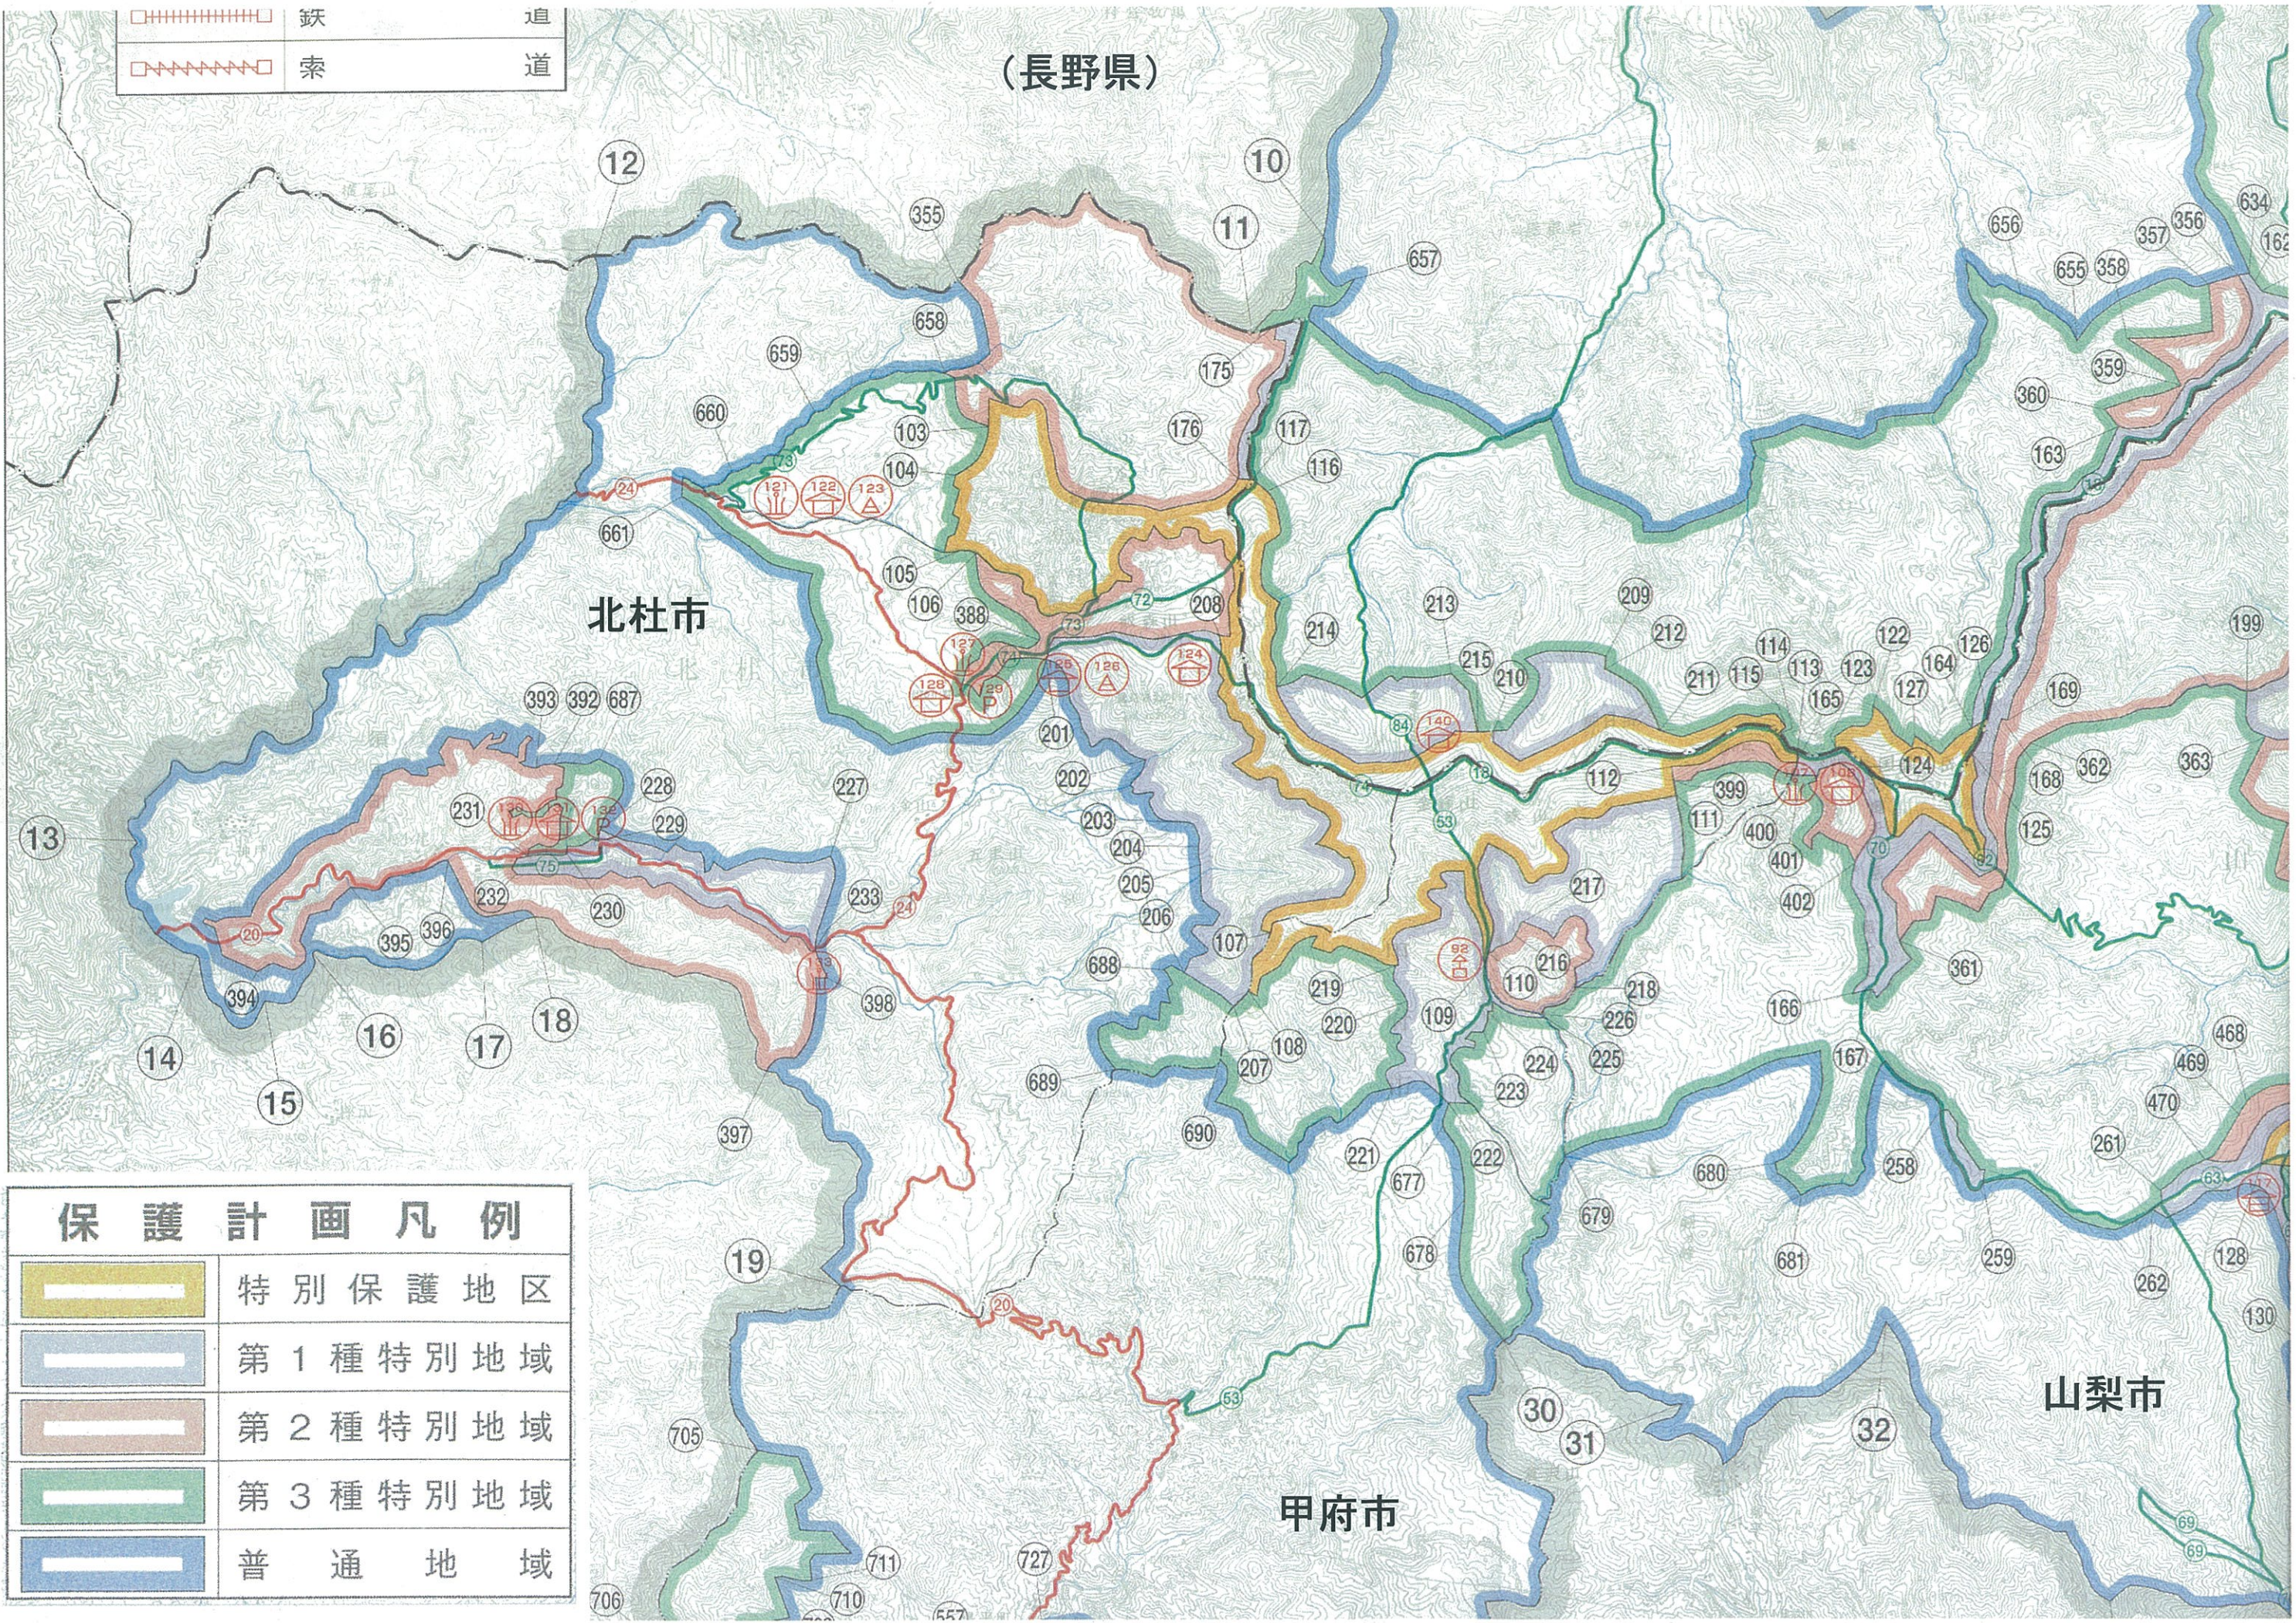

	鉄道
	索道

(長野県)

北杜市

甲府市

山梨市

保護計画凡例	
	特別保護地区
	第1種特別地域
	第2種特別地域
	第3種特別地域
	普通地域