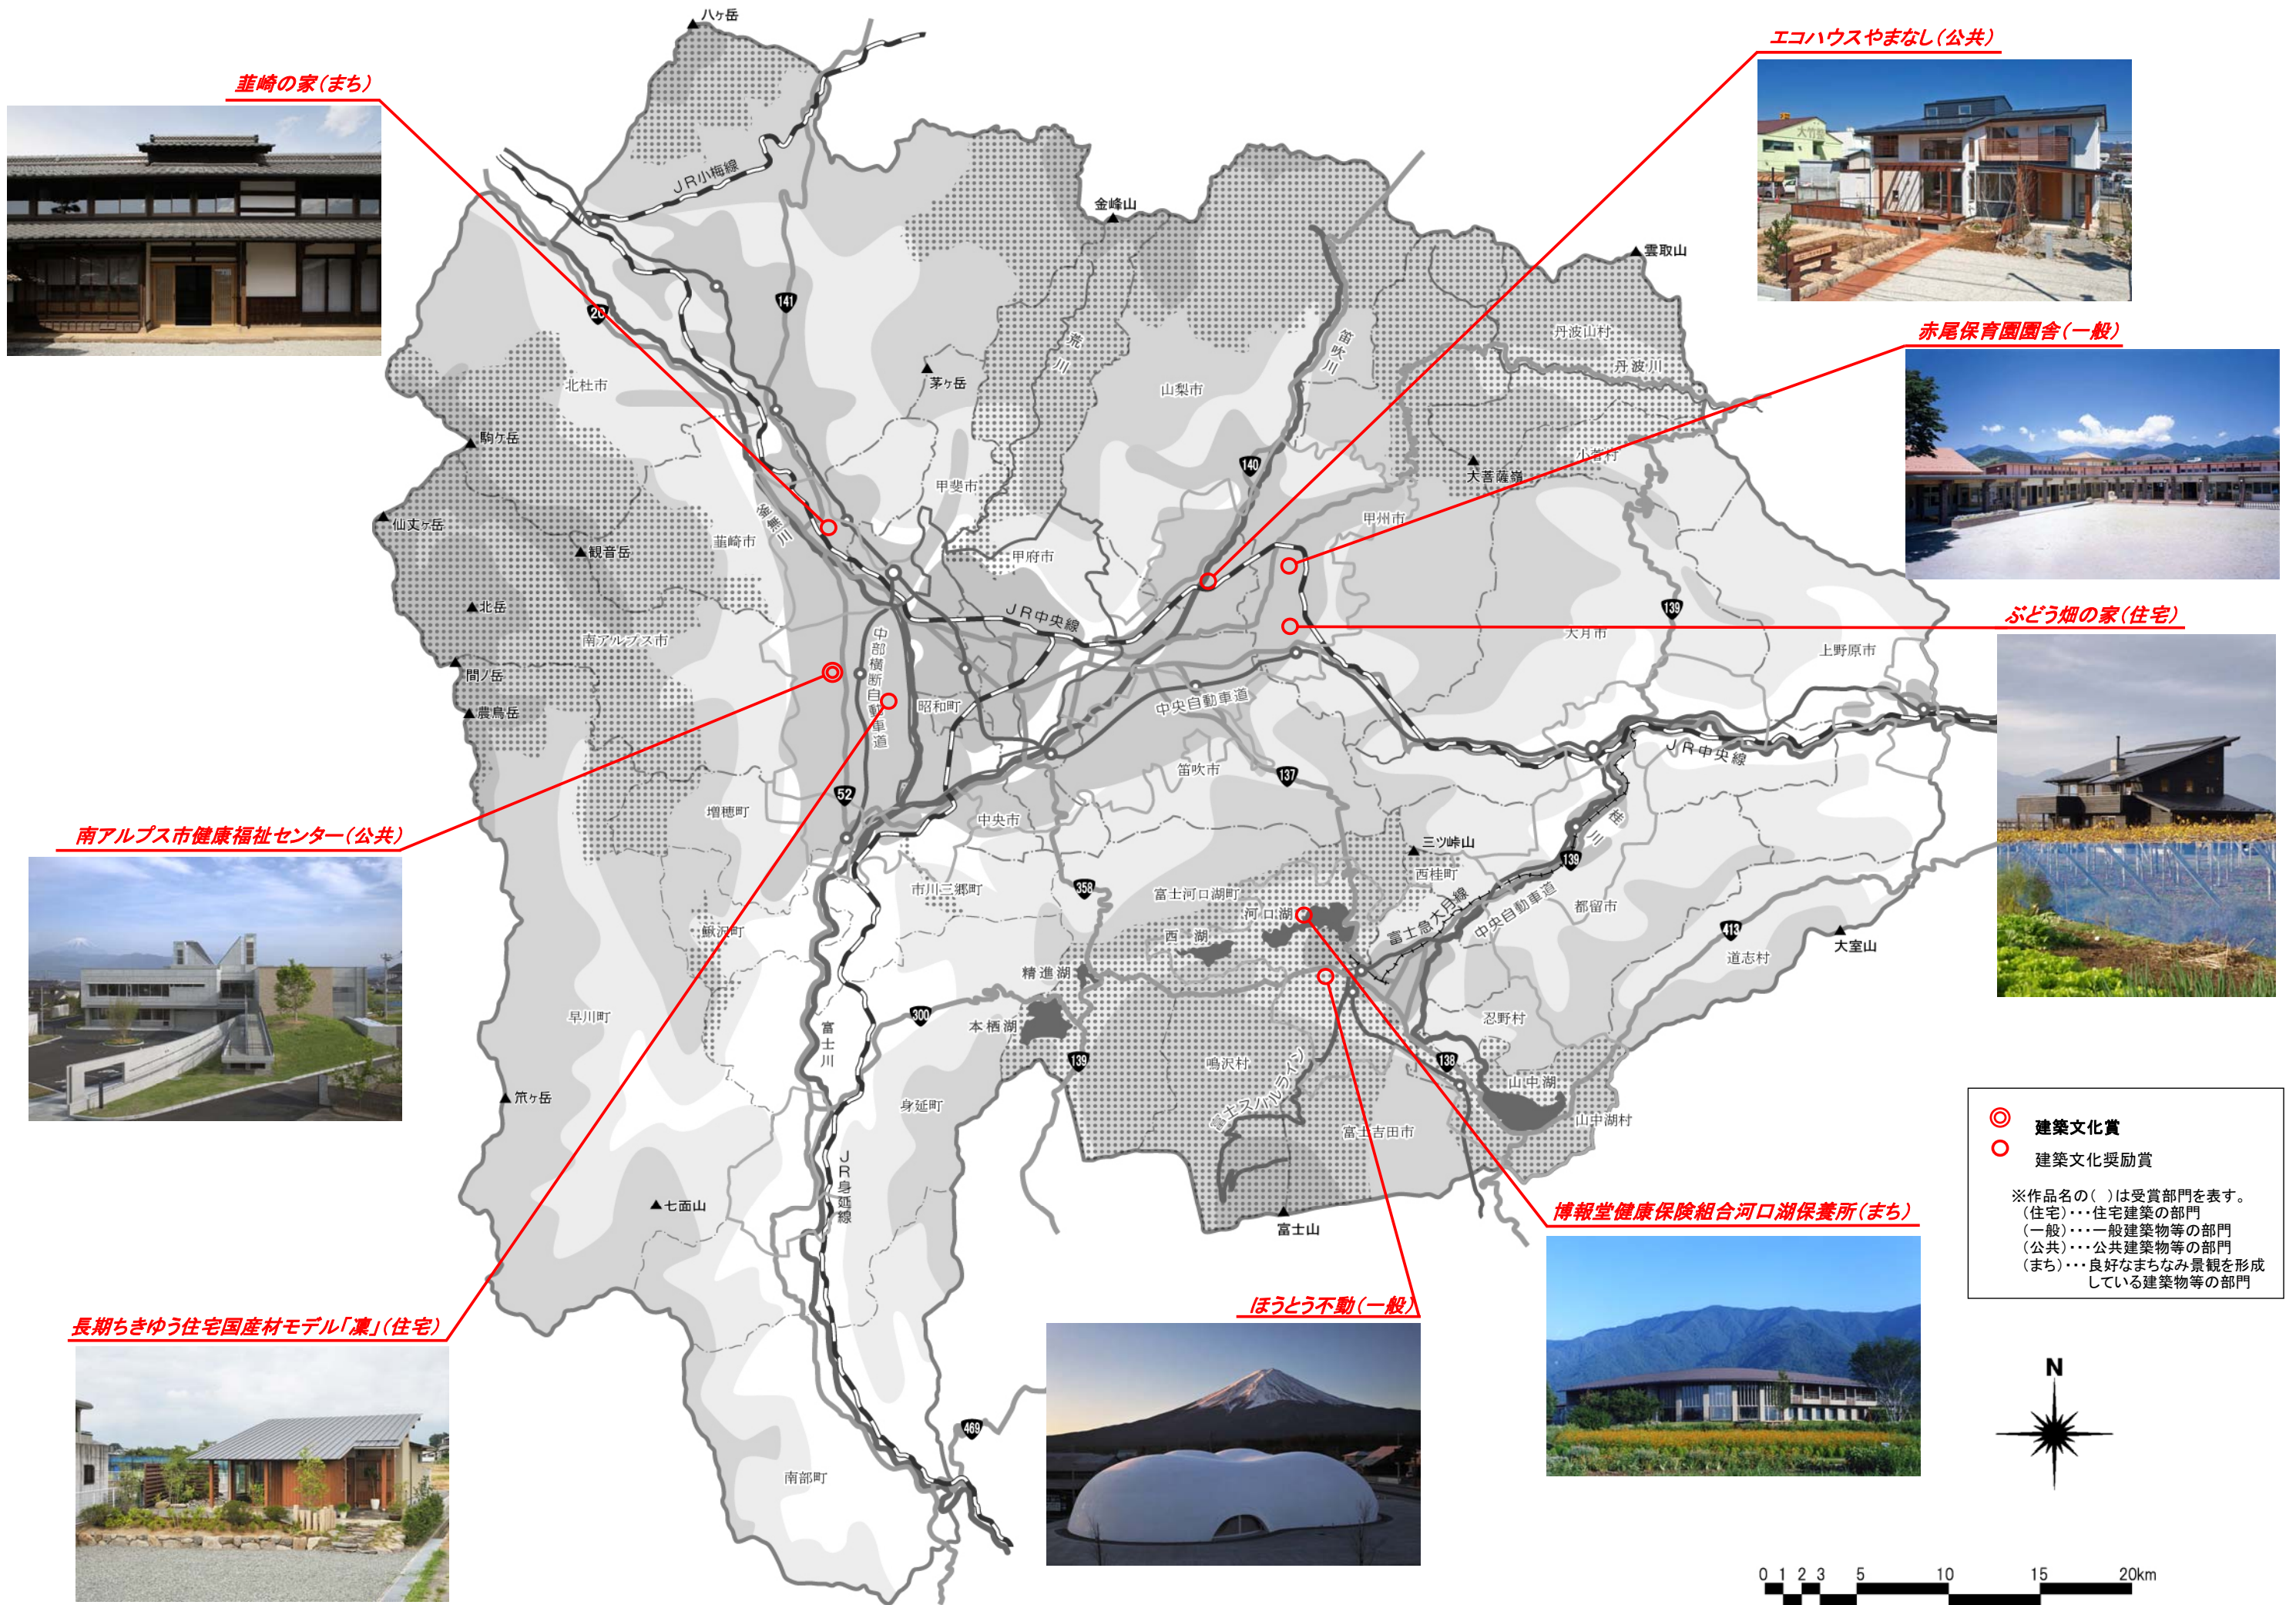

平成22年度山梨県建築文化賞表彰建築物分布図

葎崎の家(まち)

エコハウスやまなし(公共)

赤尾保育園園舎(一般)

ぶどう畑の家(住宅)

南アルプス市健康福祉センター(公共)

長期ちきゆう住宅国産材モデル「凜」(住宅)

ほうとう不動(一般)

博報堂健康保険組合河口湖保養所(まち)