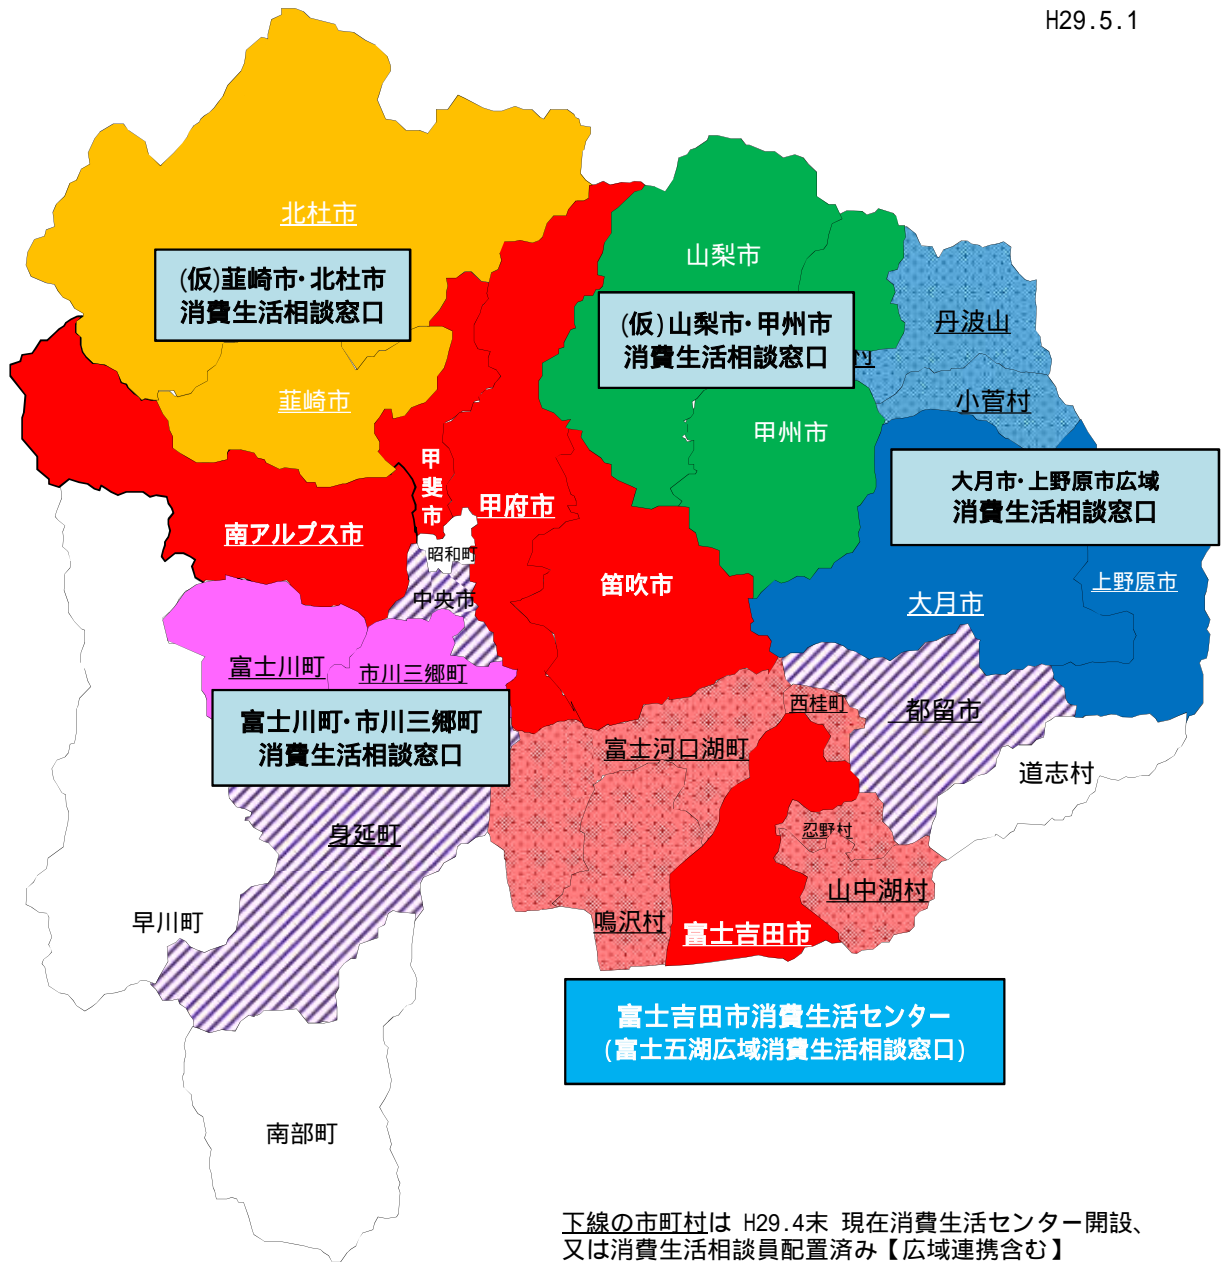

市町村における消費生活相談体制の整備 (予定)

H29.5.1

消費生活センター

単独方式

広域消費者相談窓口

相互乗入方式

消費生活相談員 単独配置

消費生活相談員 単独配置

相談業務の委託協定

相談業務の委託協定