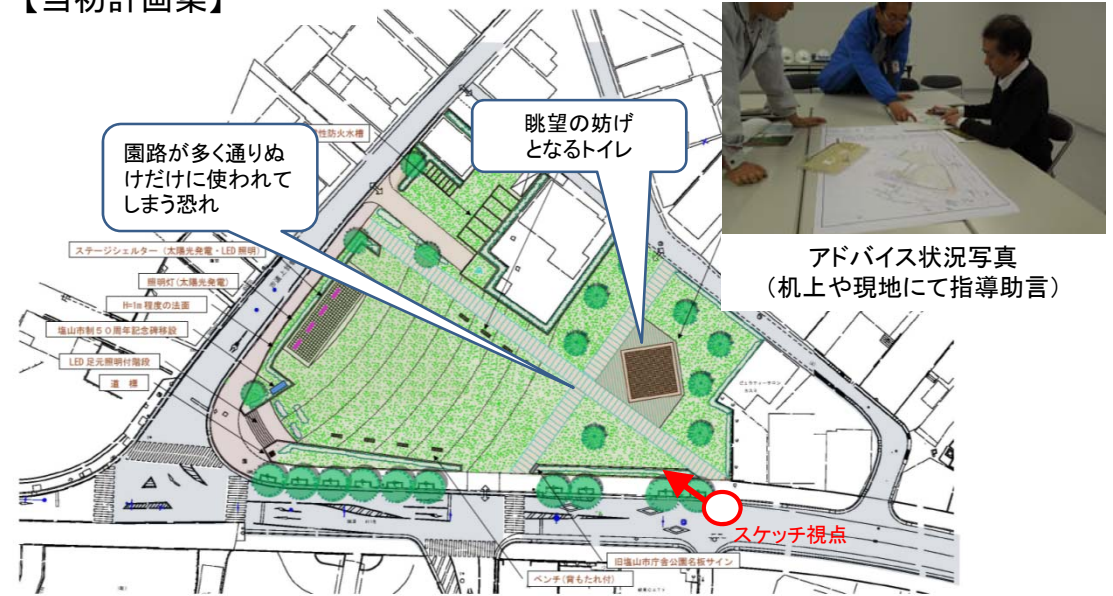

# 〈市町村事業〉景観アドバイザー活用事業の成果 事例 「甲州市ポケットパーク事業」

- 甲州市役所の移転に伴い、旧庁舎跡地をポケットパークとする計画。
- 甲州市で作成した計画図(当初計画案)をもとに、現地において景観に配慮し、かつ、皆が利用しやすい公園にするためのアドバイスを享受した。
- 当初計画に対する主なアドバイスは、
  - ・トイレは眺望の妨げにならない位置にする。
  - ・園路は無くし、スペースの分断を極力さける。
  - ・オープンスペースを極力とり、利用しやすくする。 など
- アドバイスを受け、
  - ・眺望の妨げとなるトイレを支障のない位置へ再配置
  - ・広いオープンスペースの確保 など

## 【当初計画案】

【当初計画案スケッチ】  
(東側からの景観)

## 【最終的な計画】

【最終的な計画スケッチ】  
(東側からの景観)