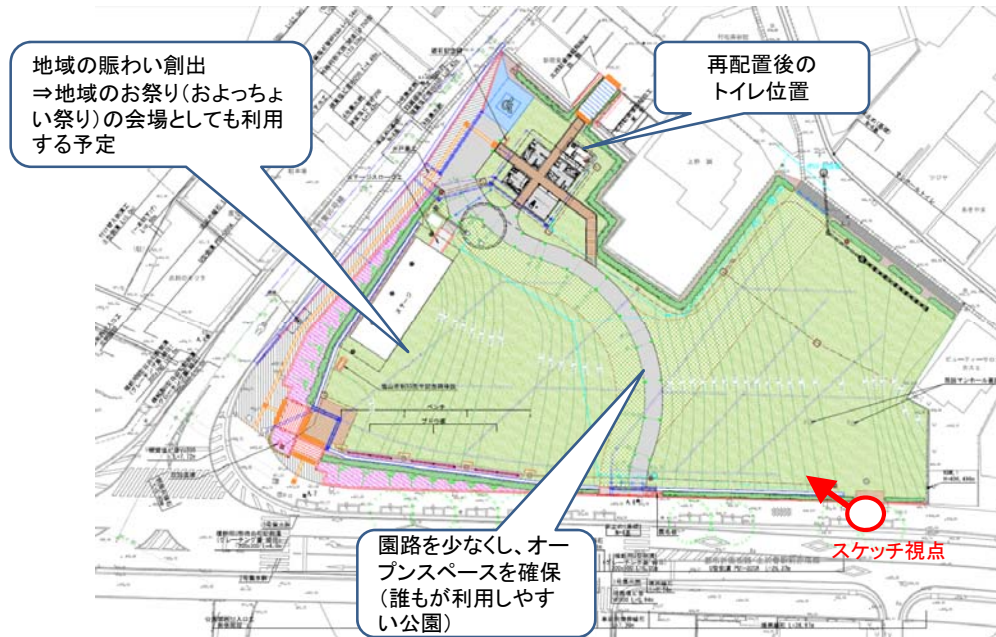

# 〈市町村事業〉景観アドバイザー活用事業の成果 事例 「甲州市ポケットパーク事業」

- 甲州市役所の移転に伴い、旧庁舎跡地をポケットパークとする計画。
- 甲州市で作成した計画図(当初計画案)をもとに、現地において景観に配慮し、かつ、皆が利用しやすい公園にするためのアドバイスを享受した。
- 当初計画に対する主なアドバイスは、
  - ・トイレは眺望の妨げにならない位置にする。
  - ・園路は無くし、スペースの分断を極力さける。
  - ・オープンスペースを極力とり、利用しやすくする。 など
- アドバイスを受け、
  - ・眺望の妨げとなるトイレを支障のない位置へ再配置
  - ・広いオープンスペースの確保 など

## 【当初計画案】

【当初計画案スケッチ】  
(東側からの景観)

## 【最終的な計画】

【最終的な計画スケッチ】  
(東側からの景観)