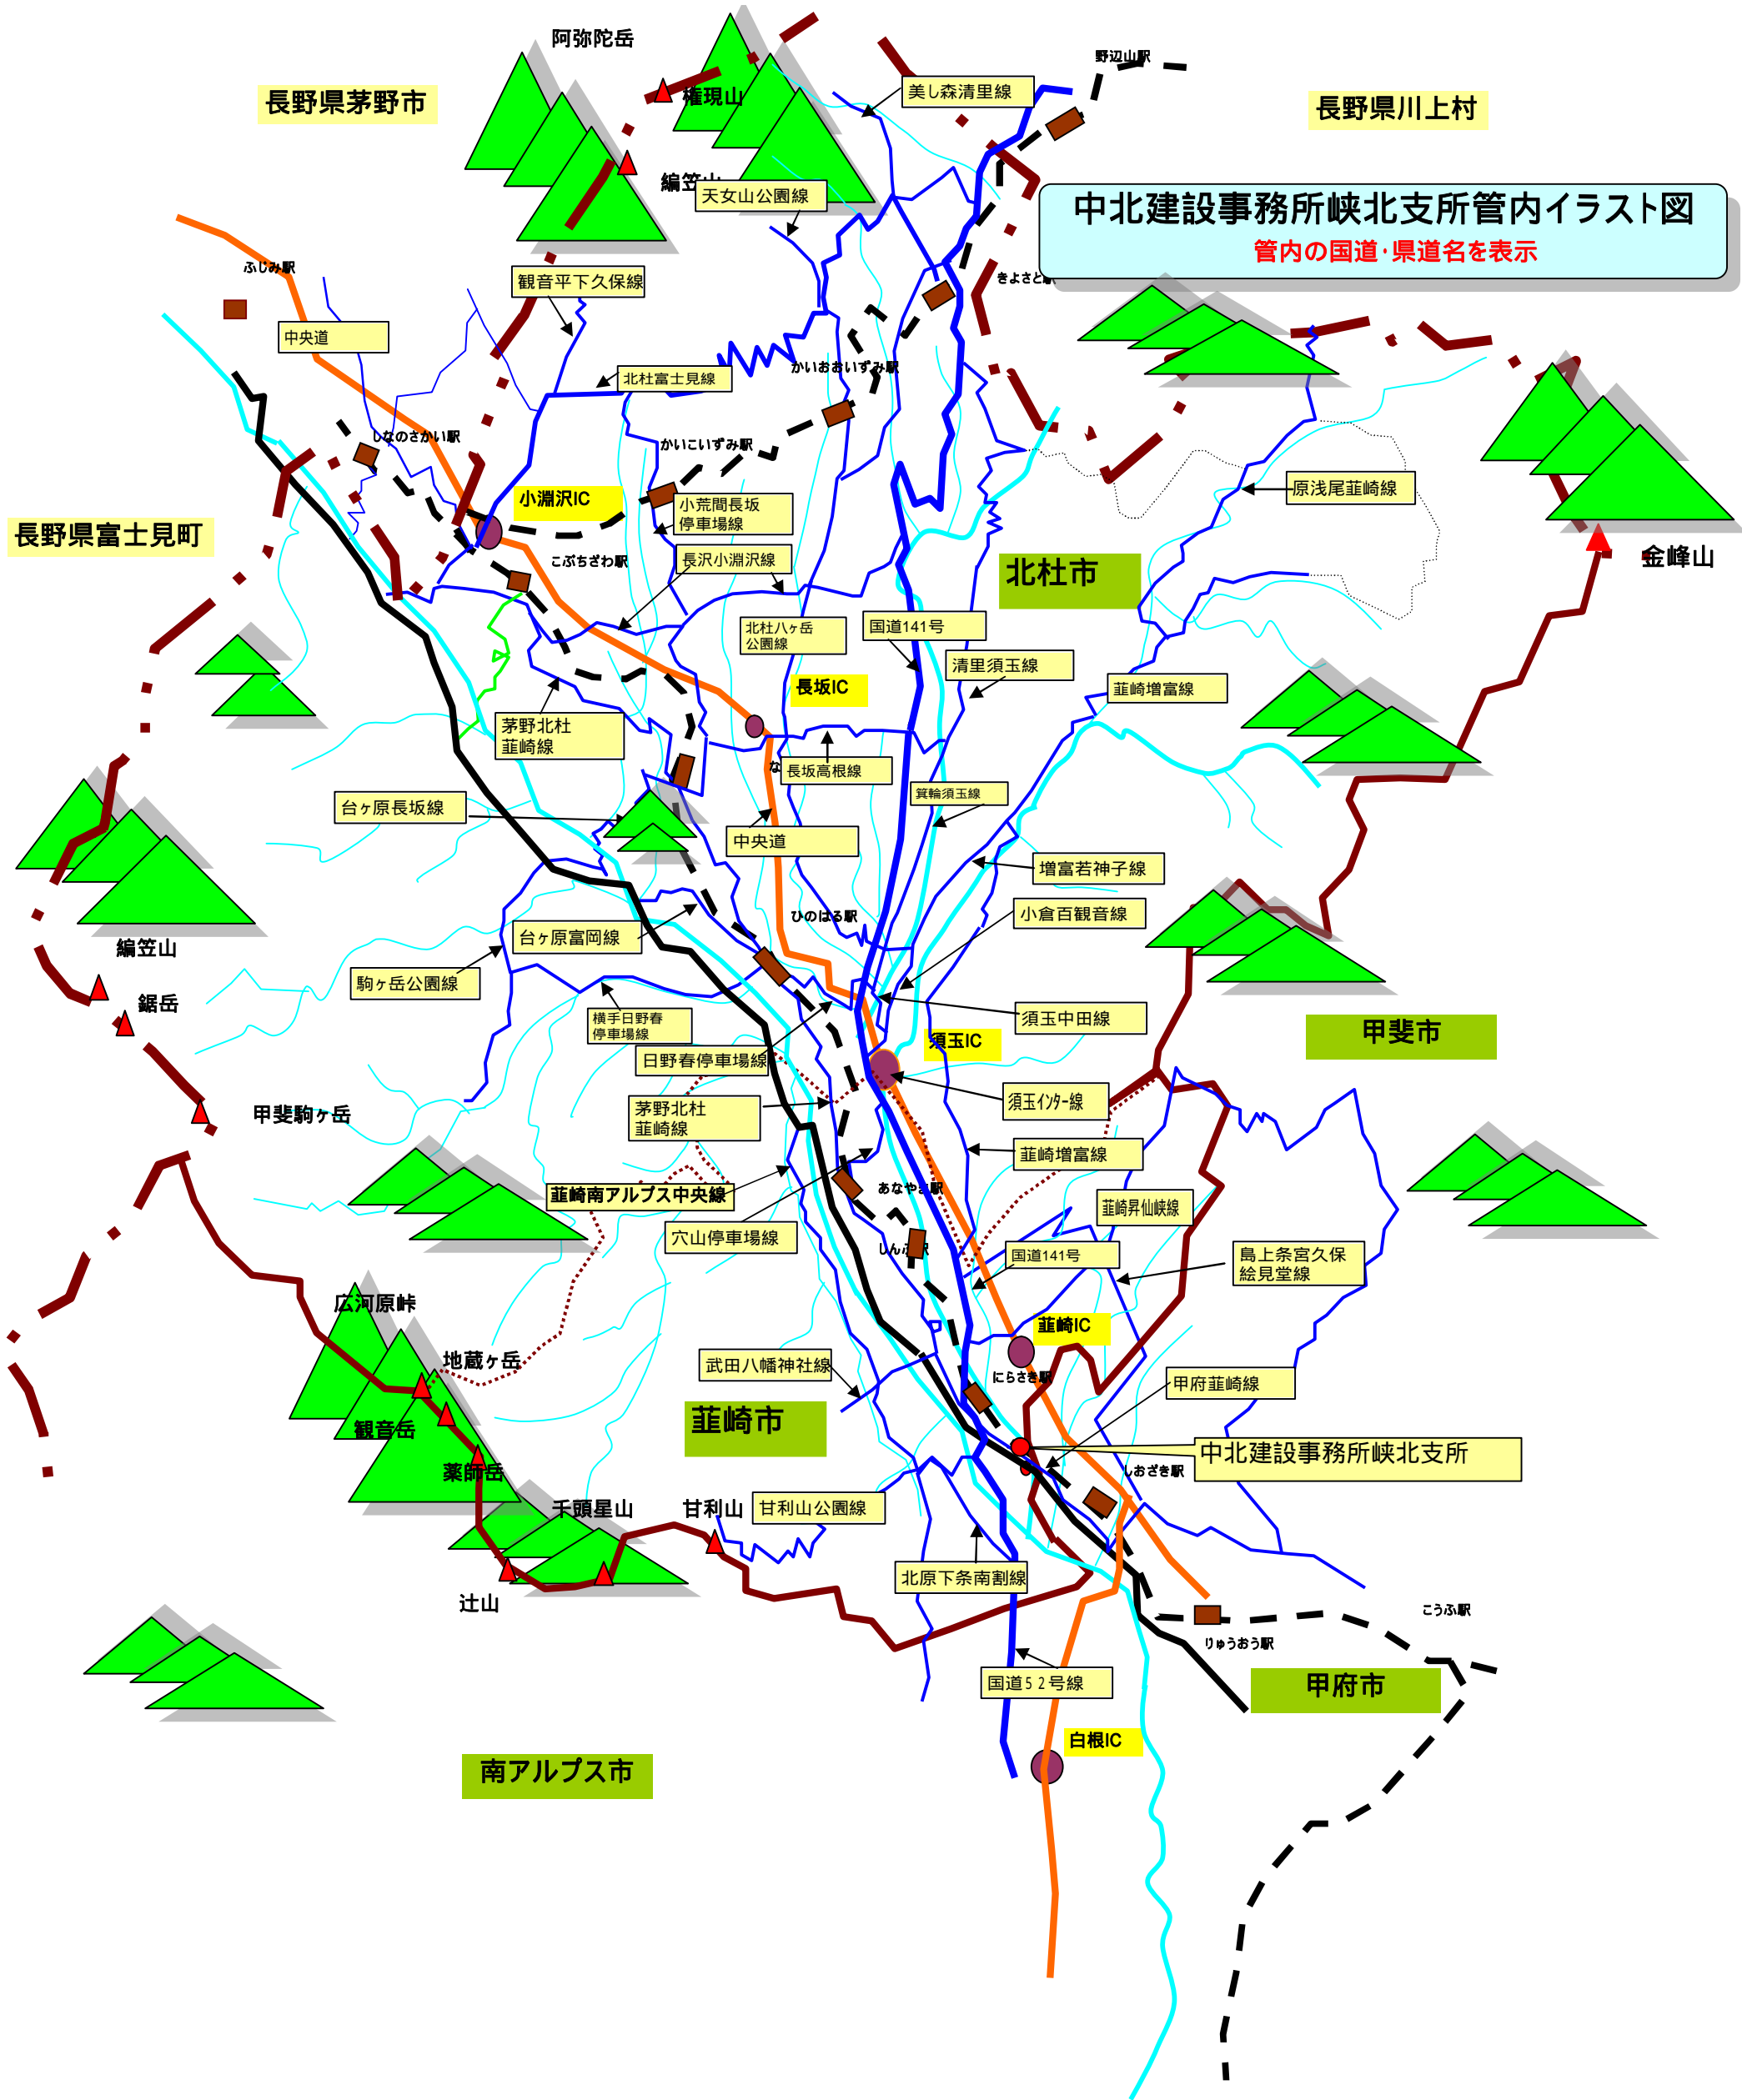

# 中北建設事務所峡北支所管内イラスト図

管内の国道・県道名を表示

長野県茅野市

長野県川上村

長野県富士見町

北杜市

甲斐市

葦崎市

甲府市

南アルプス市

阿弥陀岳

権現山

野辺山駅

ふじみ駅

中央道

観音平下久保線

長沢小淵沢線

北杜ハッ岳  
公園線

国道141号

長坂IC

清里須玉線

葦崎増富線

台ヶ原長坂線

中央道

甲斐駒ヶ岳

横手日野春  
停車場線

日野春停車場線

茅野北杜  
葦崎線

須玉イッパ線

葦崎増富線

葦崎南アルプス中央線

穴山停車場線