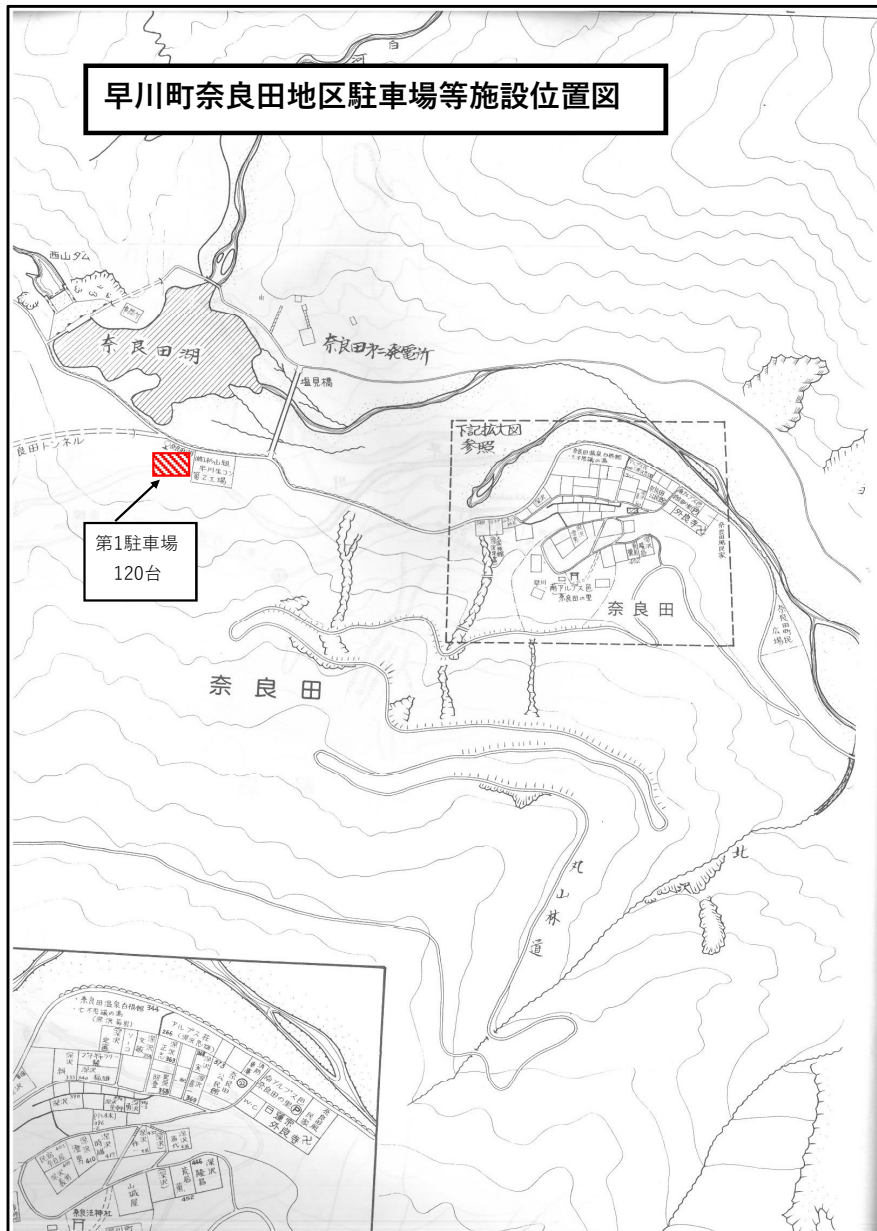

### 早川町奈良田地区駐車場等施設位置図

| 奈良田地区駐車場 駐車可能台数 |      |
|-----------------|------|
| 箇所名             | 駐車台数 |
| 第1駐車場           | 120台 |
| 合計              | 120台 |