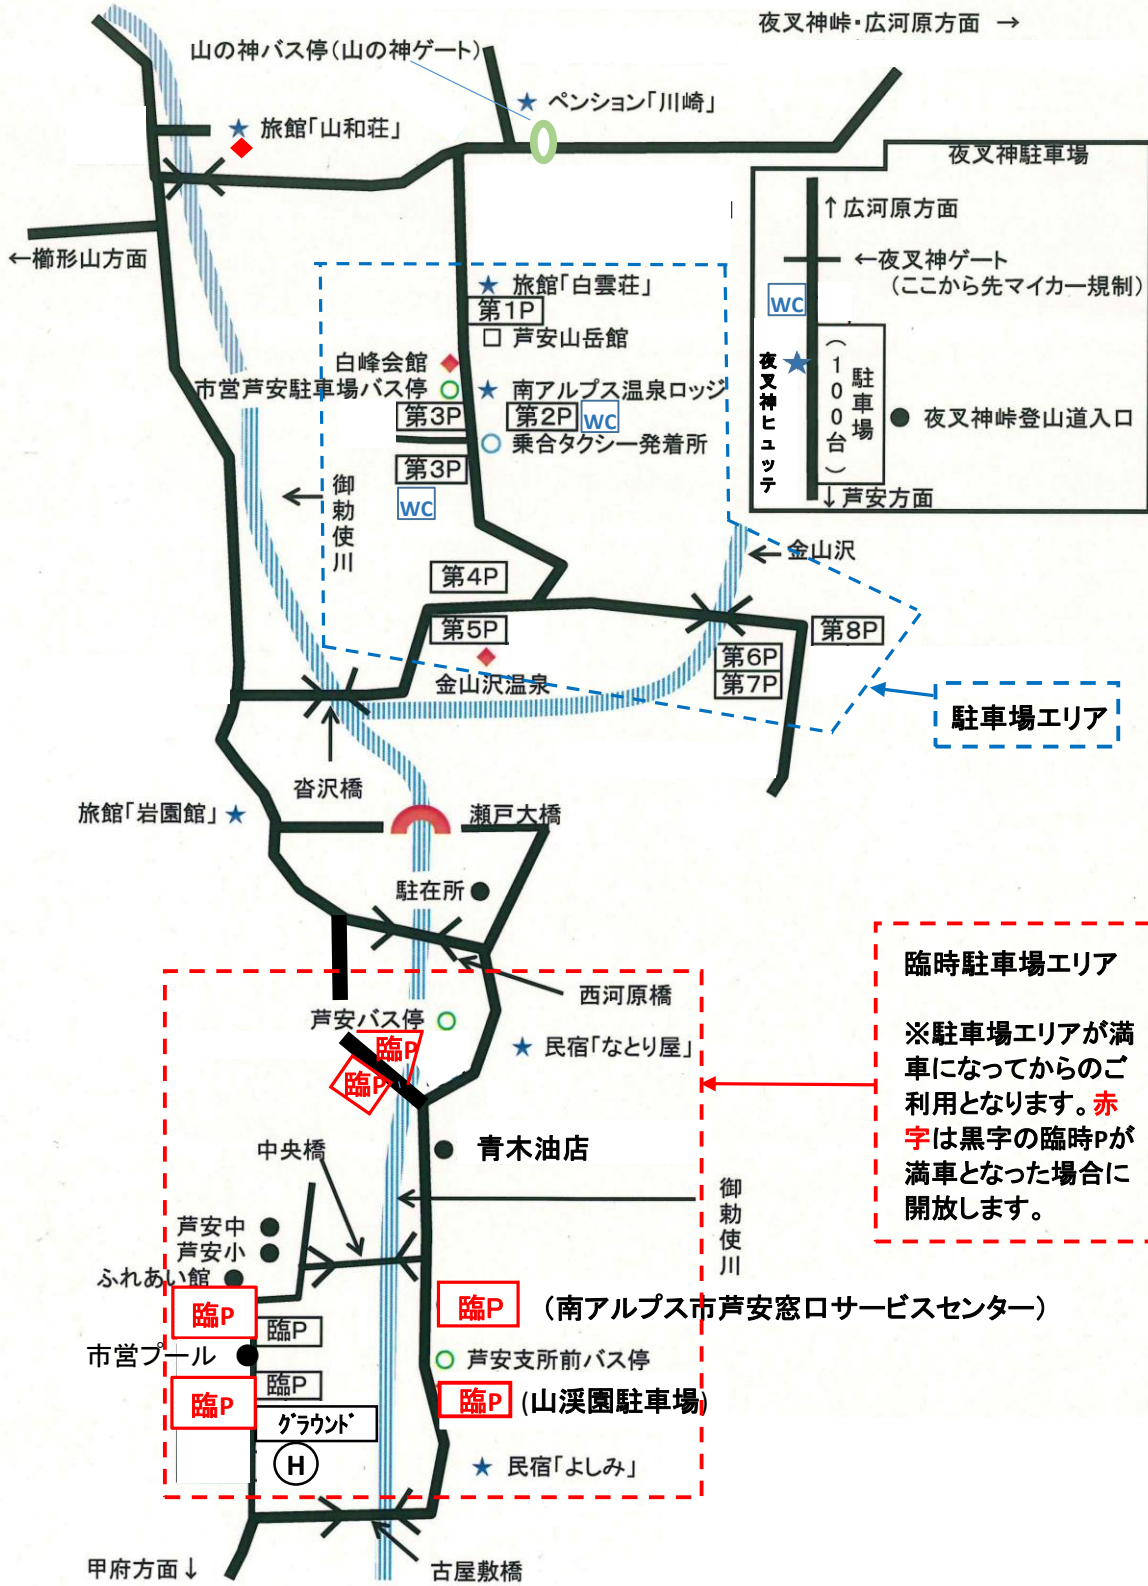

# 市営芦安駐車場案内MAP

**臨時駐車場エリア**

※駐車場エリアが満車になってからのご利用となります。赤字は黒字の臨時Pが満車となった場合に開放します。