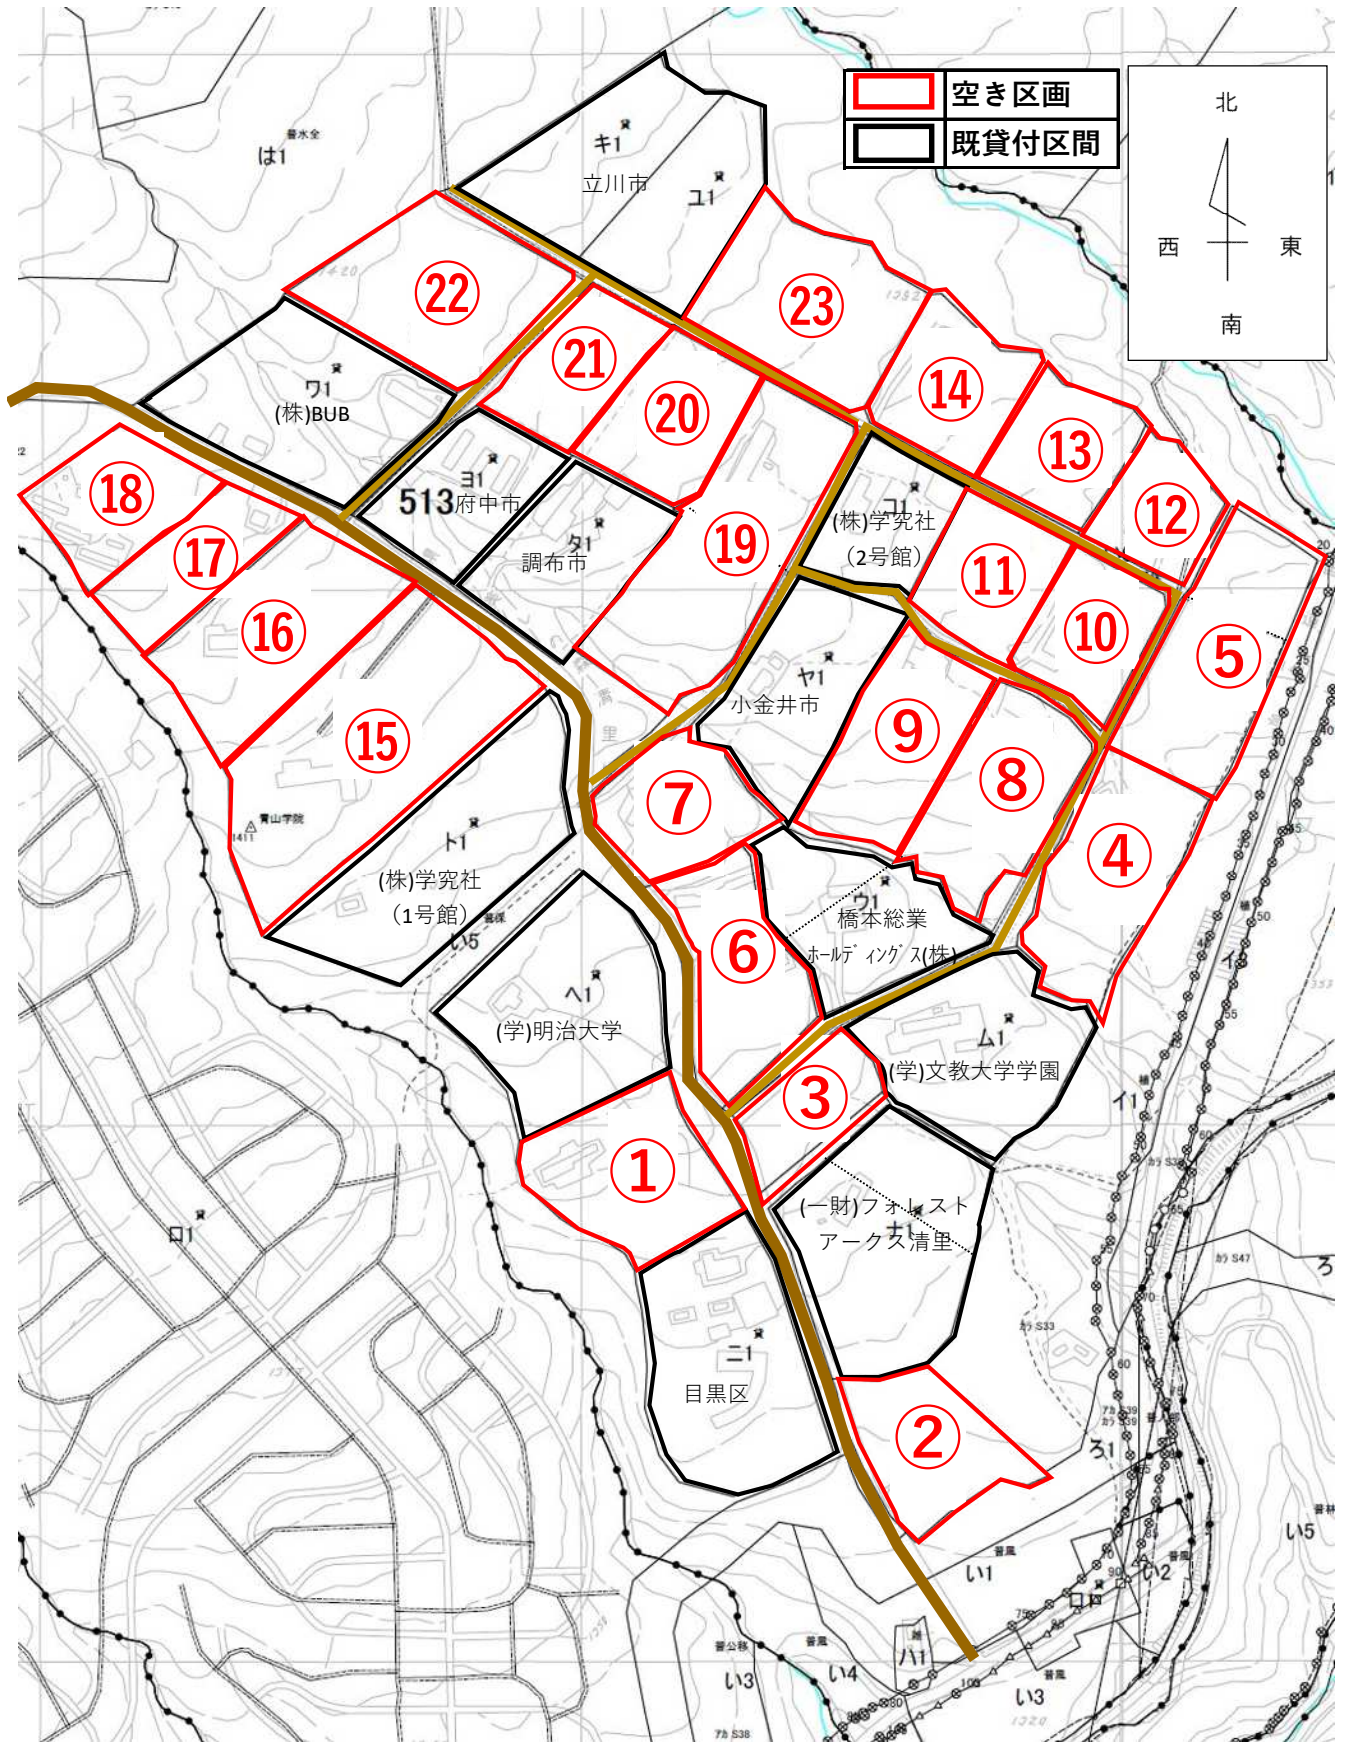

●学校寮空き区画状況

清里学校寮地区一覧表

物件番号	所在地	名称	現況	貸付面積 (㎡)	最低貸付料 年額 (円)
学校寮-1	北杜市高根町清里字念場原3545番1のうち	八ヶ岳学校寮_区画1	宅地	21,762	1,524,087
学校寮-2	〃	八ヶ岳学校寮_区画2	宅地	17,072	1,359,249
学校寮-3	〃	八ヶ岳学校寮_区画3	宅地	12,323	1,094,668
学校寮-4	〃	八ヶ岳学校寮_区画4	宅地	23,694	1,475,984
学校寮-5	〃	八ヶ岳学校寮_区画5	宅地	26,044	1,439,972
学校寮-6	〃	八ヶ岳学校寮_区画6	宅地	20,692	1,449,150
学校寮-7	〃	八ヶ岳学校寮_区画7	宅地	16,123	1,271,780
学校寮-8	〃	八ヶ岳学校寮_区画8	宅地	20,056	1,071,925
学校寮-9	〃	八ヶ岳学校寮_区画9	宅地	20,695	1,289,178
学校寮-10	〃	八ヶ岳学校寮_区画10	宅地	14,073	876,641
学校寮-11	〃	八ヶ岳学校寮_区画11	宅地	14,245	761,343
学校寮-12	〃	八ヶ岳学校寮_区画12	宅地	11,068	881,212
学校寮-13	〃	八ヶ岳学校寮_区画13	宅地	13,404	592,893
学校寮-14	〃	八ヶ岳学校寮_区画14	宅地	15,859	1,262,639
学校寮-15	〃	八ヶ岳学校寮_区画15	宅地	45,818	3,512,794
学校寮-16	〃	八ヶ岳学校寮_区画16	宅地	27,042	2,133,088
学校寮-17	〃	八ヶ岳学校寮_区画17	宅地	13,572	935,506
学校寮-18	〃	八ヶ岳学校寮_区画18	宅地	15,891	1,411,627
学校寮-19	〃	八ヶ岳学校寮_区画19	宅地	33,269	1,778,126
学校寮-20	〃	八ヶ岳学校寮_区画20	宅地	16,528	1,315,902
学校寮-21	〃	八ヶ岳学校寮_区画21	宅地	13,342	1,062,268
学校寮-22	〃	八ヶ岳学校寮_区画22	宅地	25,380	1,122,608
学校寮-23	〃	八ヶ岳学校寮_区画23	宅地	25,936	1,434,001