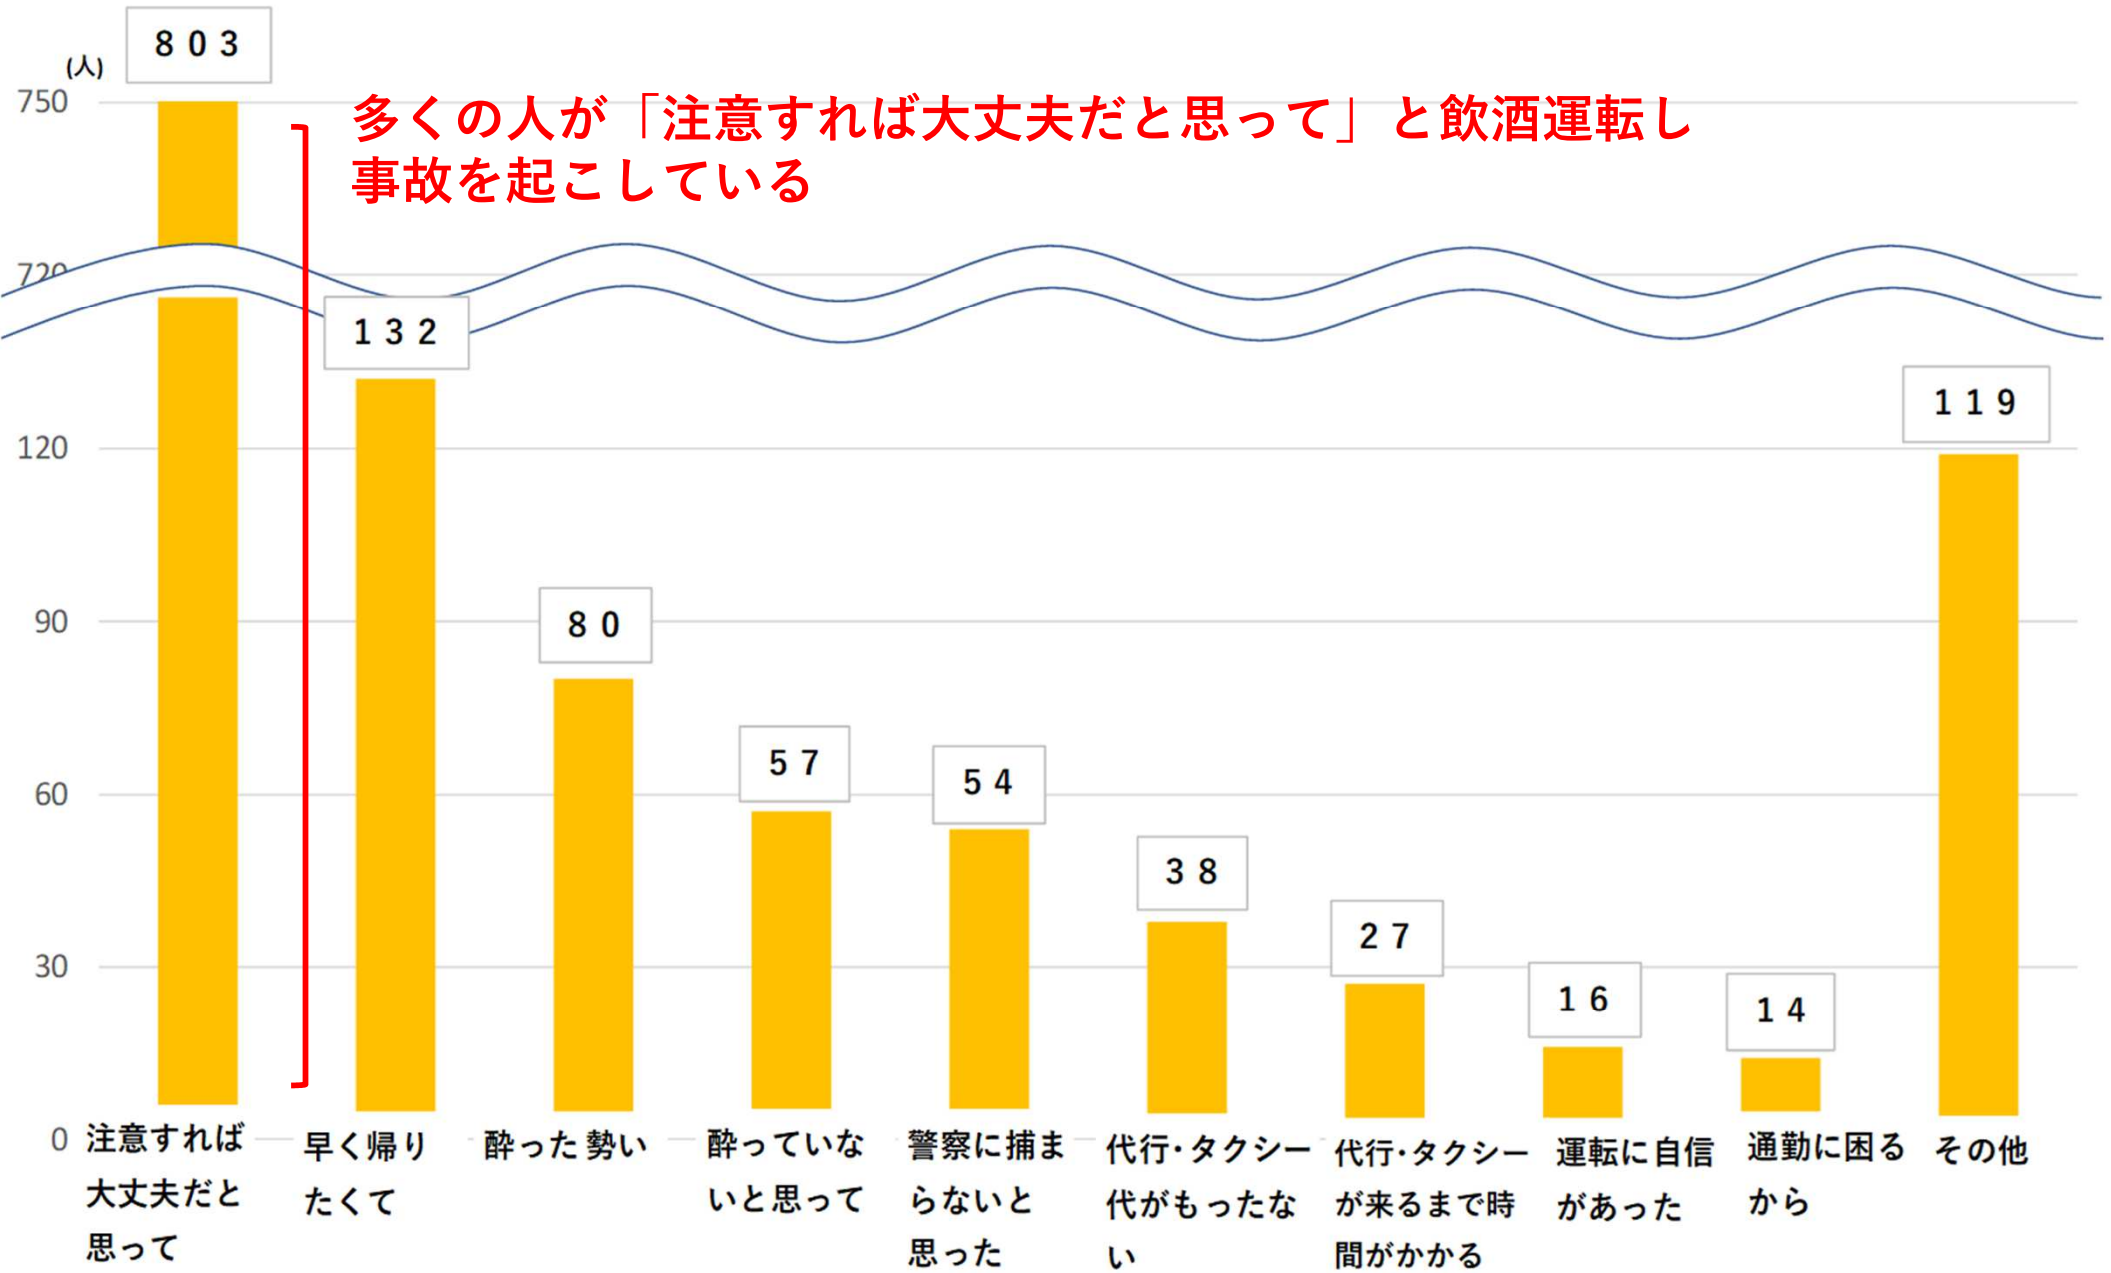

# 飲酒運転検挙状況（動機別）

R元～R5  
延べ1340人

※交通事故、検問、パトロール活動等により検挙した件数です