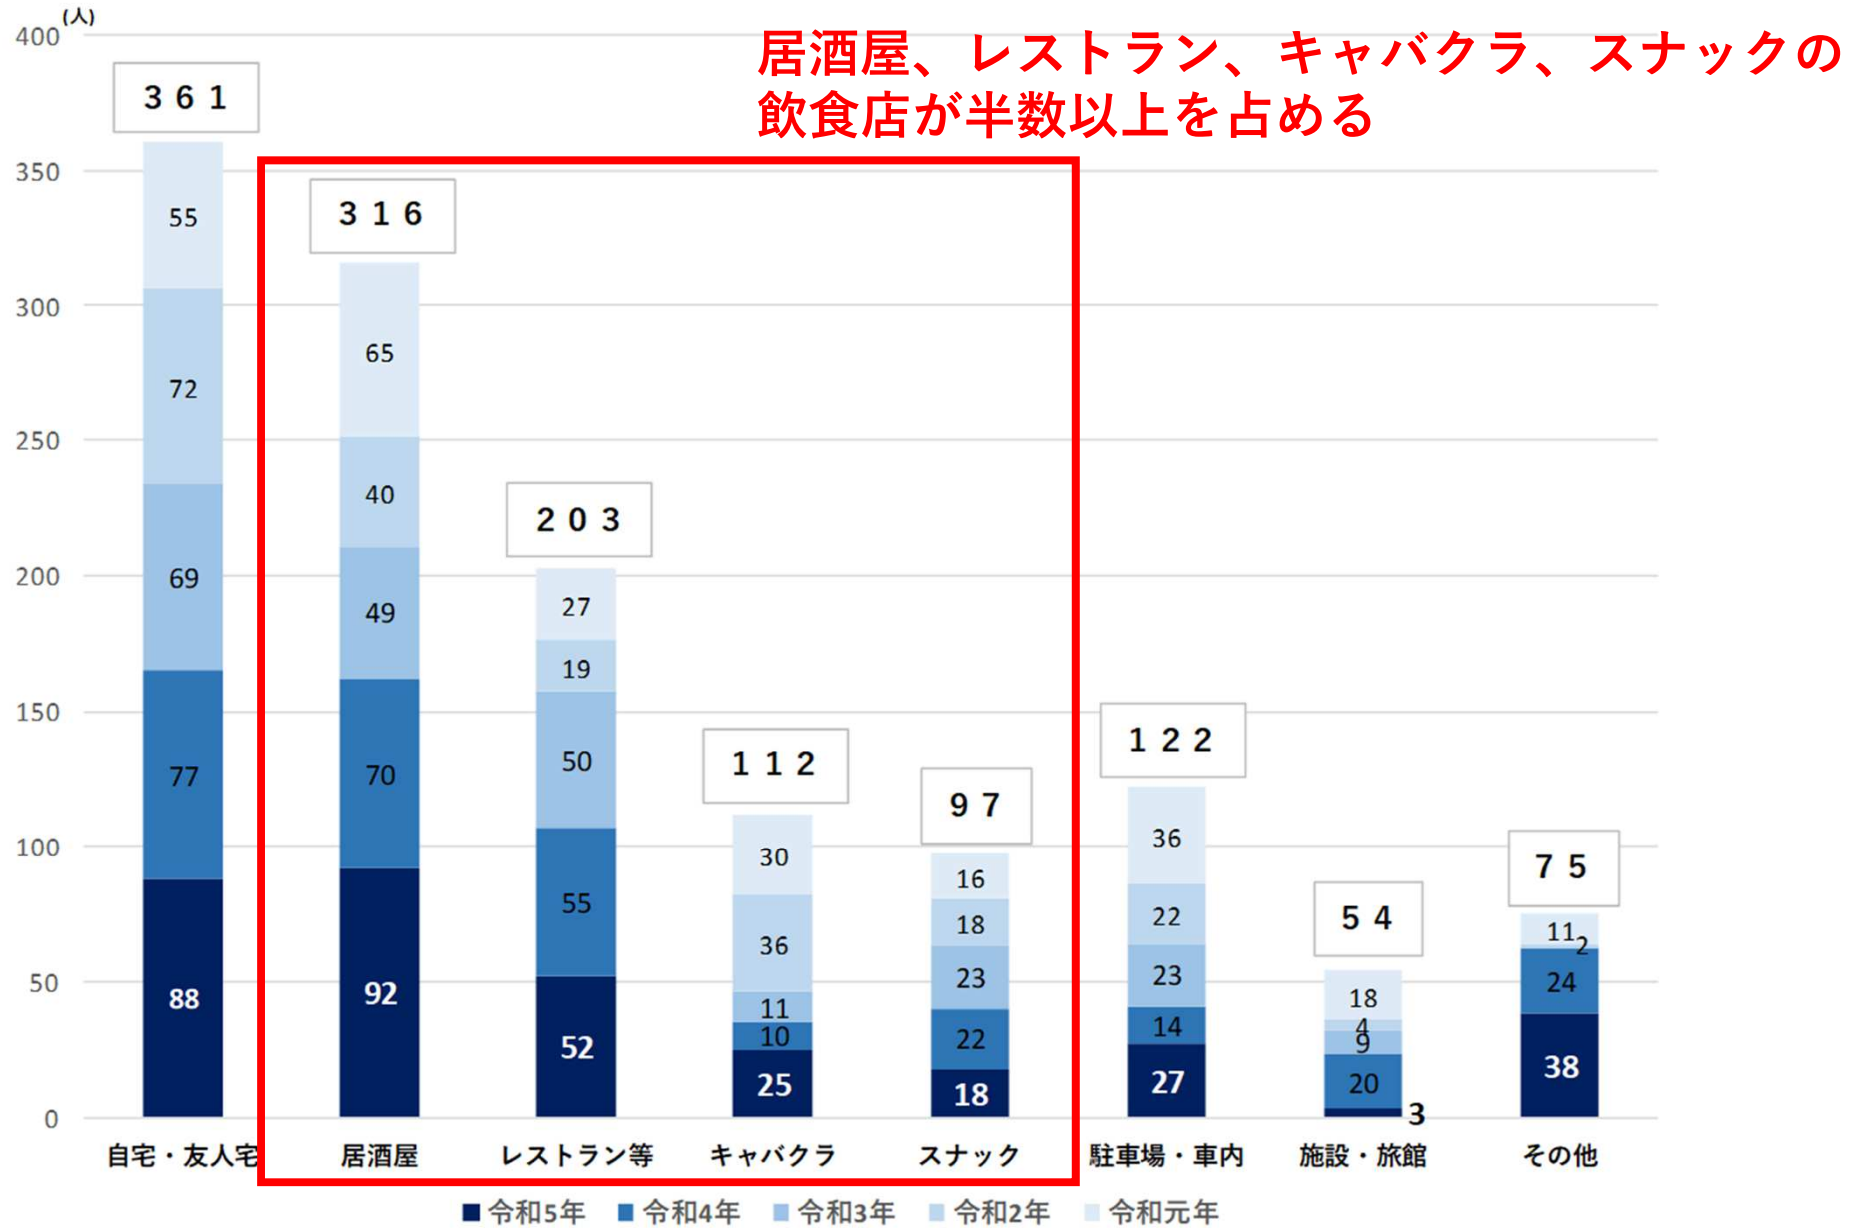

# 飲酒運転検挙状況（飲酒先別）

R元～R5  
延べ1340人

※交通事故、検問、パトロール活動等により検挙した件数です