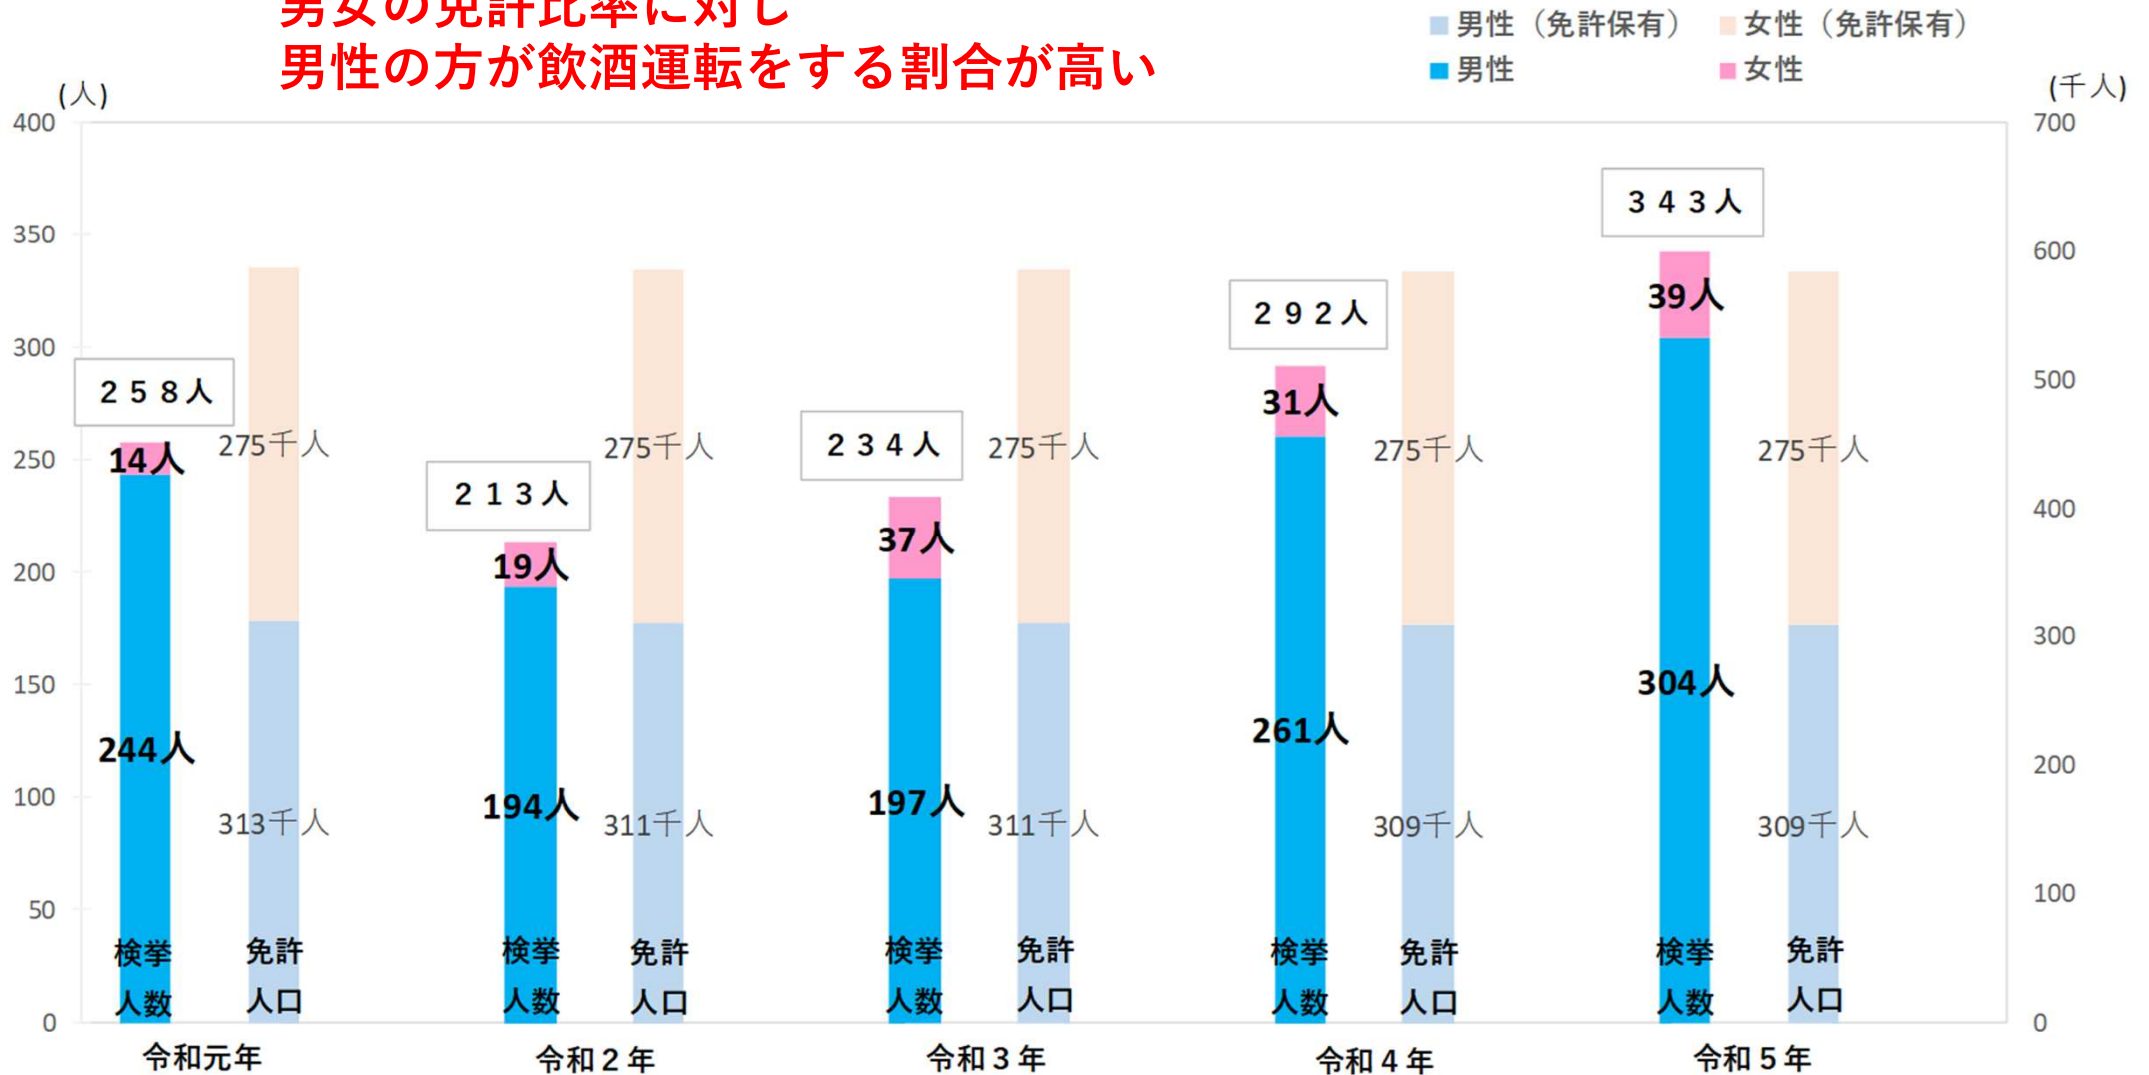

# 飲酒運転検挙状況（性別）

男女の免許比率に対し  
男性の方が飲酒運転をする割合が高い

R元~R5  
延べ1340人

※交通事故、検問、パトロール活動等により検挙した件数です