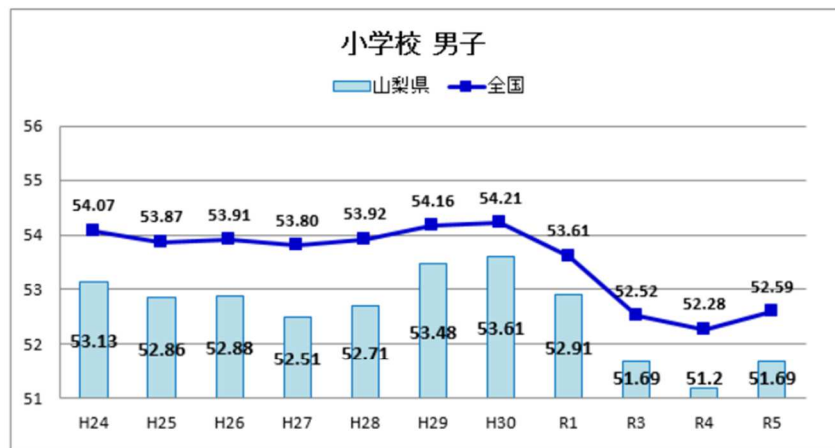

体力合計点の推移

R5全国体力・運動能力、運動習慣等調査