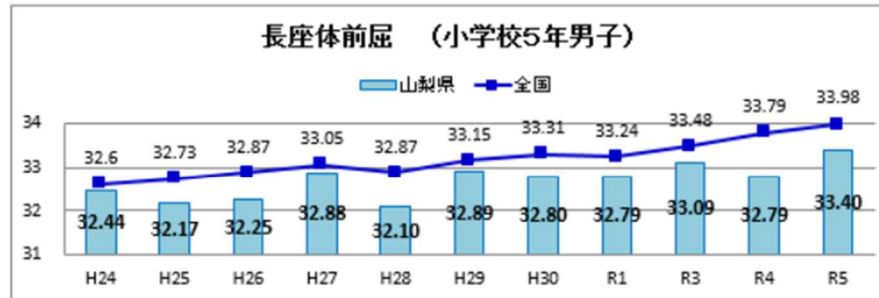

## 体力合計点の推移

R5全国体力・運動能力、運動習慣等調査

小学校

体力総合評価の推移

R5全国体力・運動能力、運動習慣等調査

中学校

体力総合評価の推移

R5全国体力・運動能力、運動習慣等調査

# 全国と比較した山梨県の実技調査の状況

R5全国体力・運動能力、運動習慣等調査