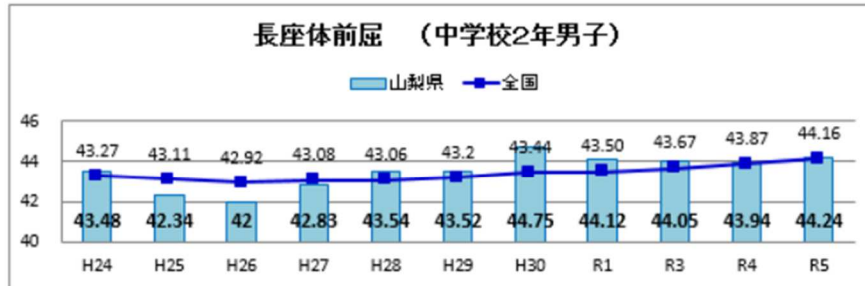

全国と比較した山梨県の実技調査の状況

R5全国体力・運動能力、運動習慣等調査