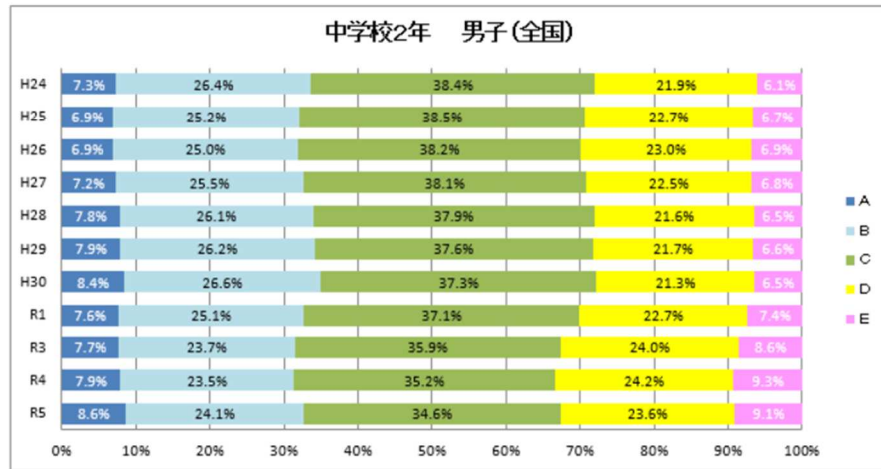

## 調査結果の推移

山梨県教育庁保健体育課

(令和 5 年度スポーツ庁データより作成)

## 体力合計点の推移

R5全国体力・運動能力、運動習慣等調査

小学校

体力総合評価の推移

R5全国体力・運動能力、運動習慣等調査

中学校

体力総合評価の推移

R5全国体力・運動能力、運動習慣等調査

# 全国と比較した山梨県の実技調査の状況

R5全国体力・運動能力、運動習慣等調査