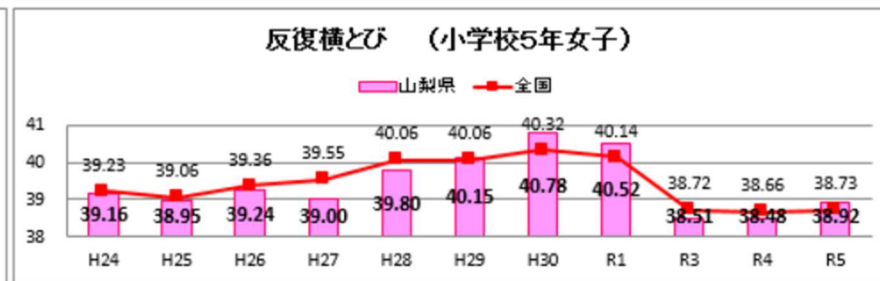

全国と比較した山梨県の実技調査の状況

R5全国体力・運動能力、運動習慣等調査