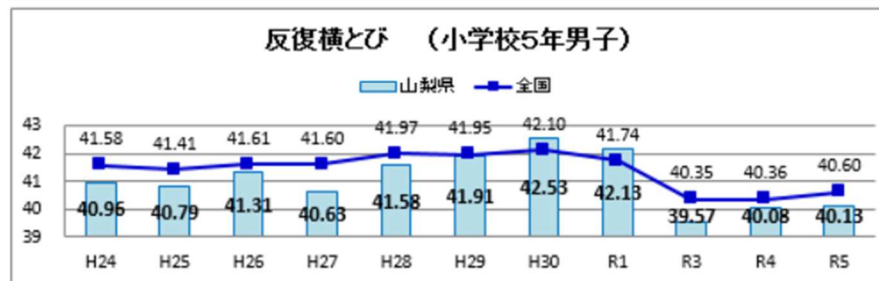

全国と比較した山梨県の実技調査の状況

R5全国体力・運動能力、運動習慣等調査