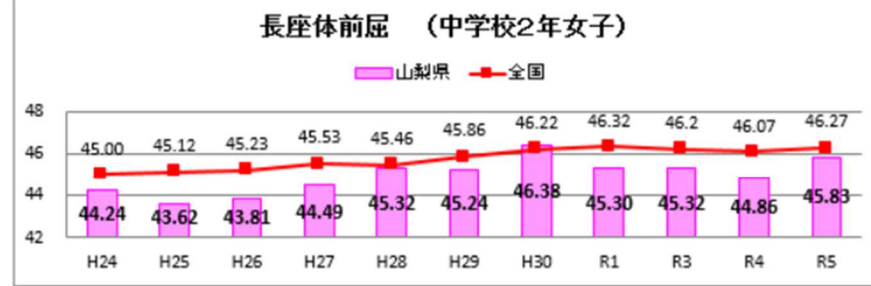

全国と比較した山梨県の実技調査の状況

R5全国体力・運動能力、運動習慣等調査