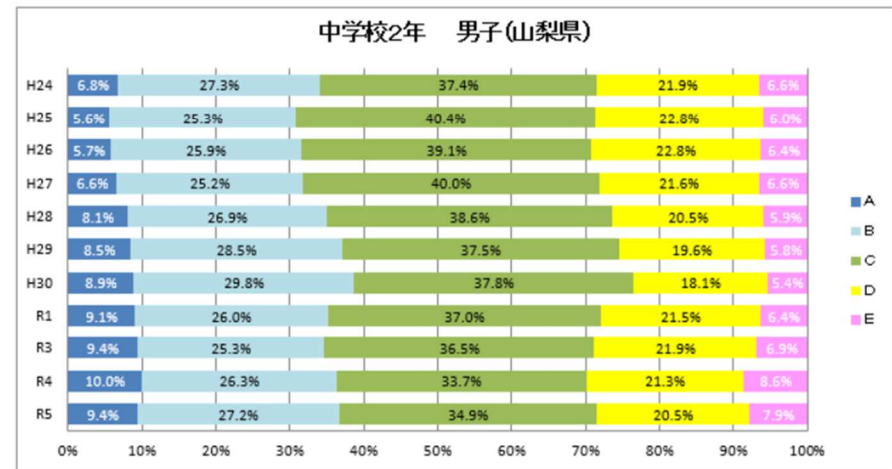

## 調査結果の推移

山梨県教育庁保健体育課

(令和 5 年度スポーツ庁データより作成)

## 体力合計点の推移

R5全国体力・運動能力、運動習慣等調査

小学校

体力総合評価の推移

R5全国体力・運動能力、運動習慣等調査

中学校

体力総合評価の推移

R5全国体力・運動能力、運動習慣等調査

# 全国と比較した山梨県の実技調査の状況

R5全国体力・運動能力、運動習慣等調査