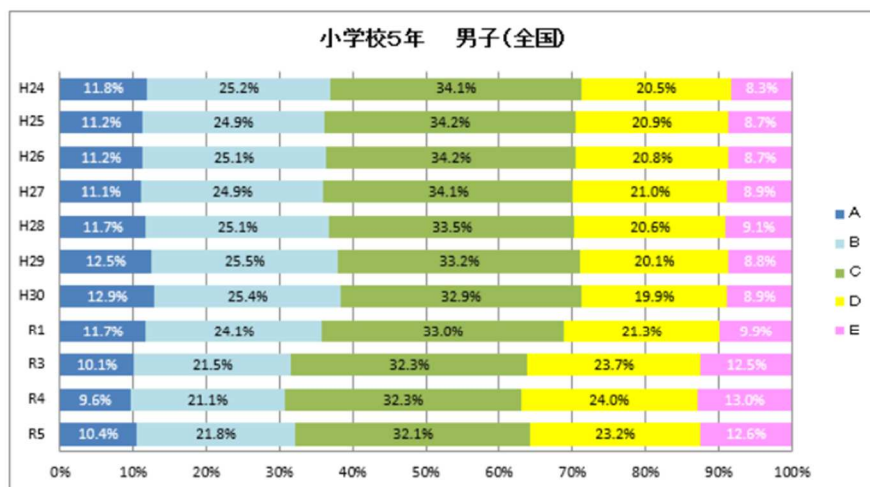

## 調査結果の推移

山梨県教育庁保健体育課

(令和 5 年度スポーツ庁データより作成)

## 体力合計点の推移

R5全国体力・運動能力、運動習慣等調査

小学校

体力総合評価の推移

R5全国体力・運動能力、運動習慣等調査

中学校

体力総合評価の推移

R5全国体力・運動能力、運動習慣等調査

# 全国と比較した山梨県の実技調査の状況

R5全国体力・運動能力、運動習慣等調査