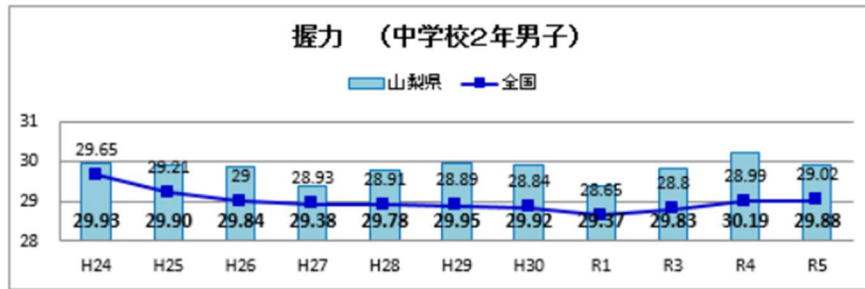

全国と比較した山梨県の実技調査の状況

R5全国体力・運動能力、運動習慣等調査