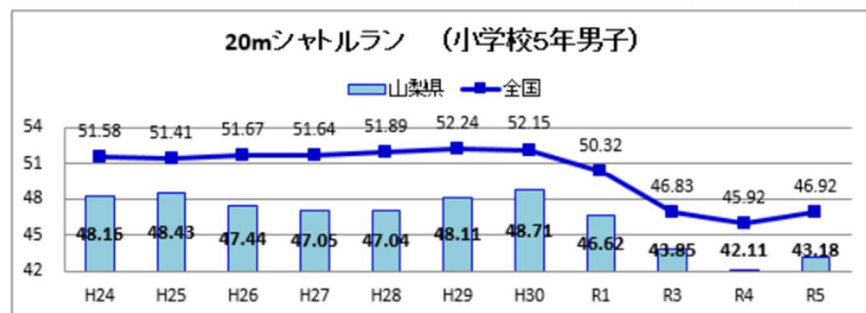

全国と比較した山梨県の実技調査の状況

R5全国体力・運動能力、運動習慣等調査