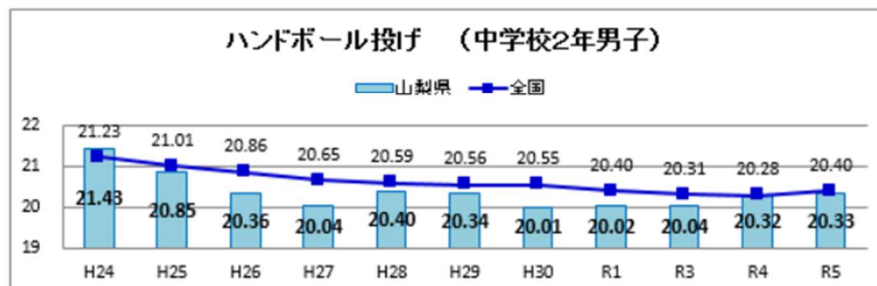

全国と比較した山梨県の実技調査の状況

R5全国体力・運動能力、運動習慣等調査