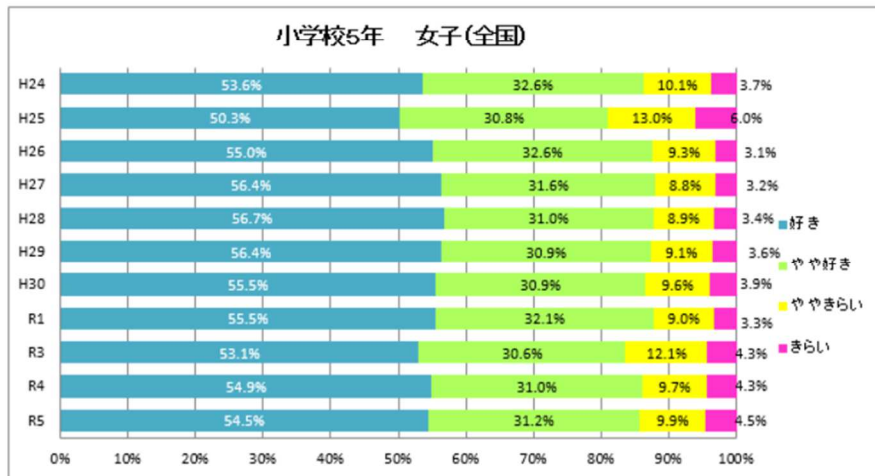

## 全国と比較した山梨県の実技調査の状況

R5全国体力・運動能力、運動習慣等調査

# 全国と比較した山梨県の実技調査の状況

R5全国体力・運動能力、運動習慣等調査

## 運動やスポーツの好き・きらいの推移

R5全国体力・運動能力、運動習慣等調査