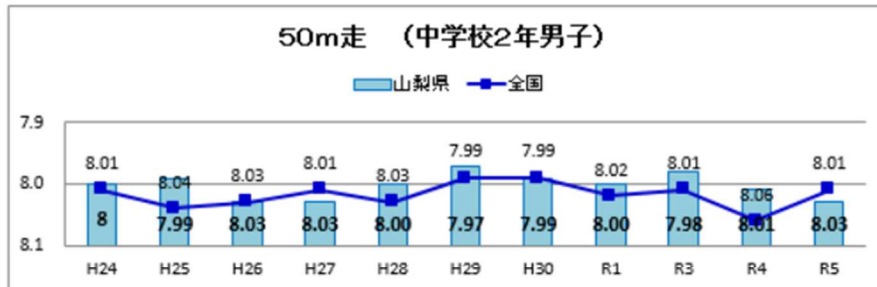

全国と比較した山梨県の実技調査の状況

R5全国体力・運動能力、運動習慣等調査