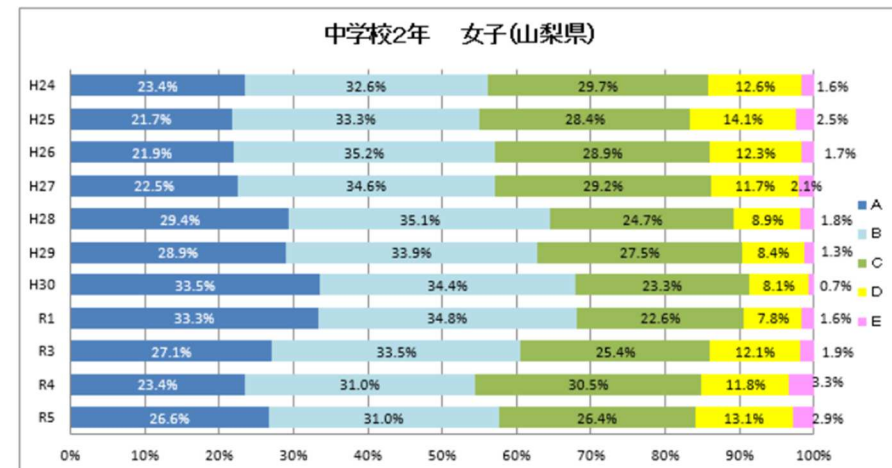

## 調査結果の推移

山梨県教育庁保健体育課

(令和 5 年度スポーツ庁データより作成)

## 体力合計点の推移

R5全国体力・運動能力、運動習慣等調査

小学校

体力総合評価の推移

R5全国体力・運動能力、運動習慣等調査

中学校

体力総合評価の推移

R5全国体力・運動能力、運動習慣等調査

# 全国と比較した山梨県の実技調査の状況

R5全国体力・運動能力、運動習慣等調査