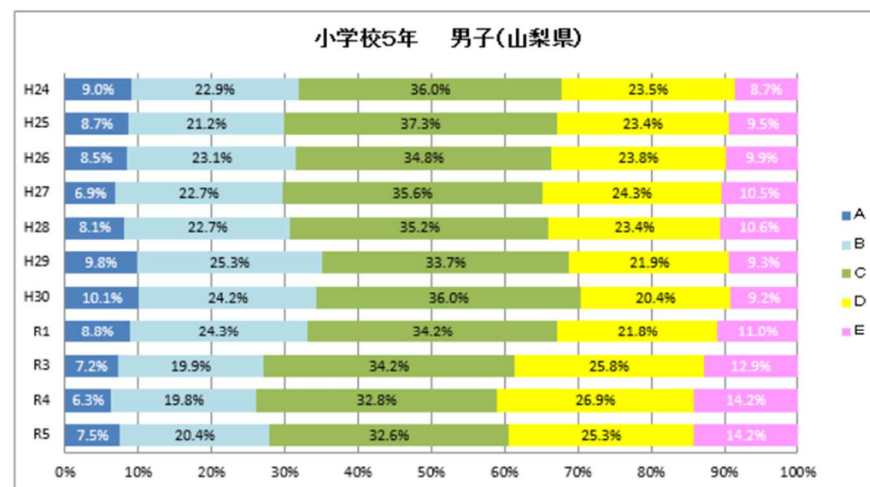

## 調査結果の推移

山梨県教育庁保健体育課

(令和 5 年度スポーツ庁データより作成)

## 体力合計点の推移

R5全国体力・運動能力、運動習慣等調査

小学校

体力総合評価の推移

R5全国体力・運動能力、運動習慣等調査

中学校

体力総合評価の推移

R5全国体力・運動能力、運動習慣等調査

# 全国と比較した山梨県の実技調査の状況

R5全国体力・運動能力、運動習慣等調査