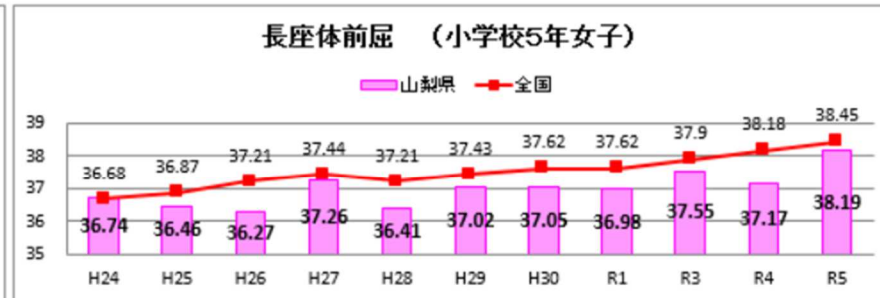

## 体力合計点の推移

R5全国体力・運動能力、運動習慣等調査

小学校

体力総合評価の推移

R5全国体力・運動能力、運動習慣等調査

中学校

体力総合評価の推移

R5全国体力・運動能力、運動習慣等調査

# 全国と比較した山梨県の実技調査の状況

R5全国体力・運動能力、運動習慣等調査