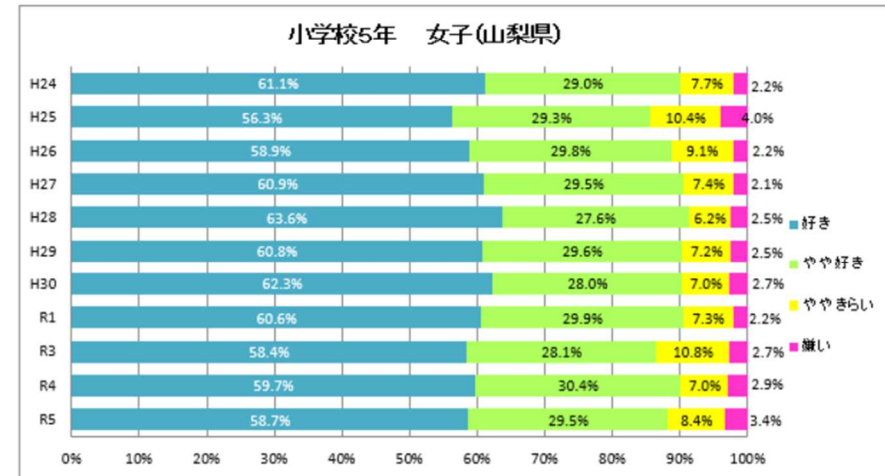

# 全国と比較した山梨県の実技調査の状況

R5全国体力・運動能力、運動習慣等調査

## 運動やスポーツの好き・きらいの推移

R5全国体力・運動能力、運動習慣等調査