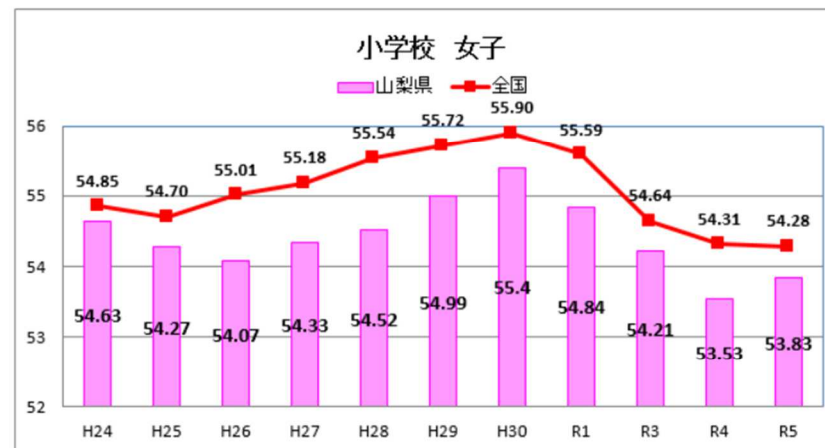

体力合計点の推移

R5全国体力・運動能力、運動習慣等調査