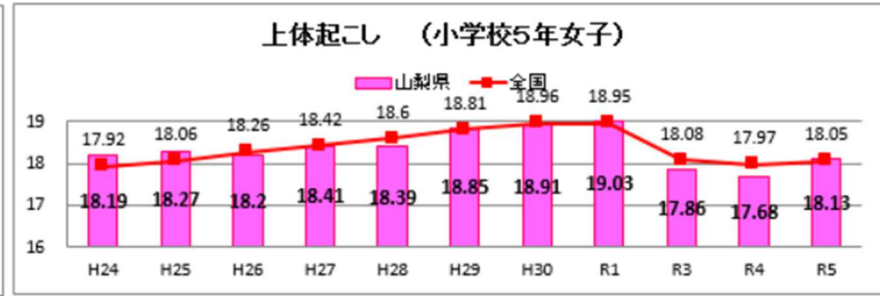

全国と比較した山梨県の実技調査の状況

R5全国体力・運動能力、運動習慣等調査