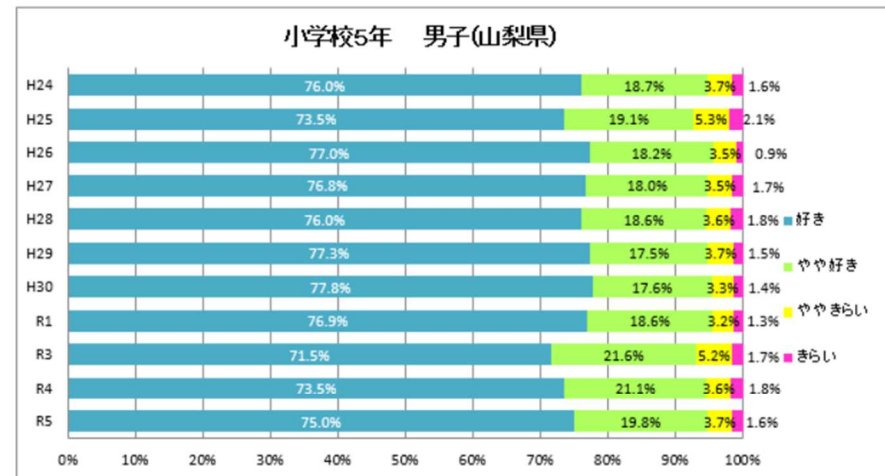

## 全国と比較した山梨県の実技調査の状況

R5全国体力・運動能力、運動習慣等調査

# 全国と比較した山梨県の実技調査の状況

R5全国体力・運動能力、運動習慣等調査

## 運動やスポーツの好き・きらいの推移

R5全国体力・運動能力、運動習慣等調査