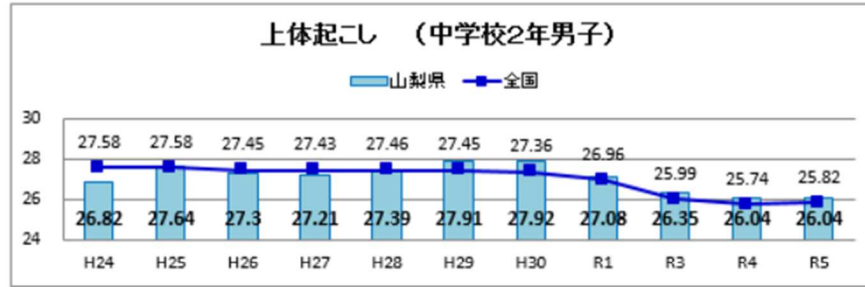

全国と比較した山梨県の実技調査の状況

R5全国体力・運動能力、運動習慣等調査