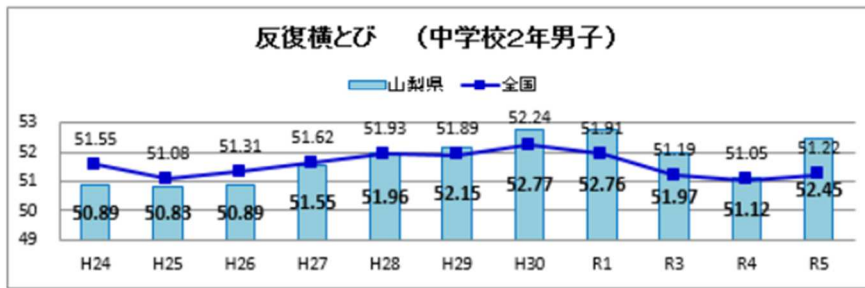

全国と比較した山梨県の実技調査の状況

R5全国体力・運動能力、運動習慣等調査