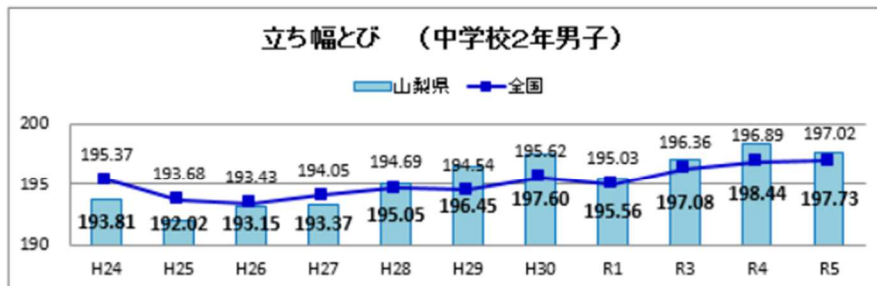

全国と比較した山梨県の実技調査の状況

R5全国体力・運動能力、運動習慣等調査