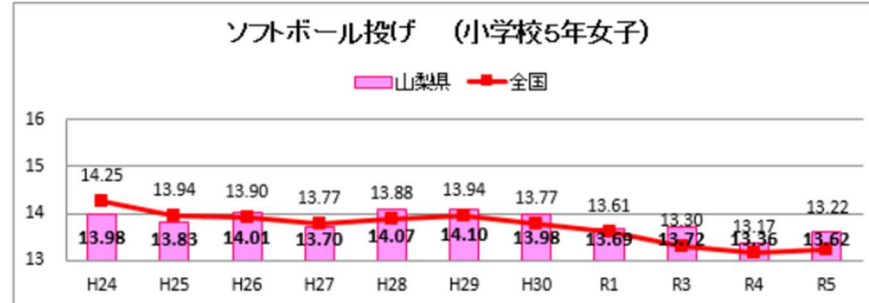

全国と比較した山梨県の実技調査の状況

R5全国体力・運動能力、運動習慣等調査