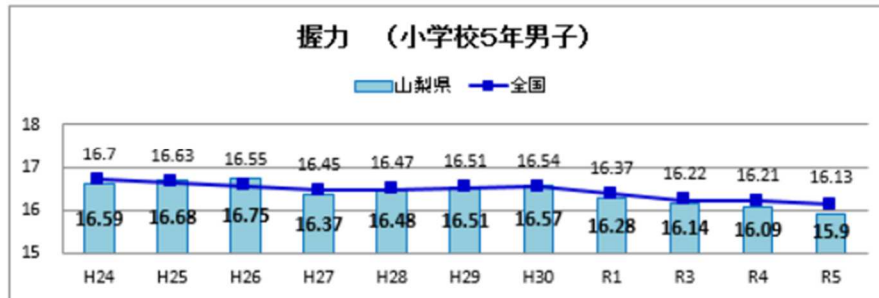

全国と比較した山梨県の実技調査の状況

R5全国体力・運動能力、運動習慣等調査