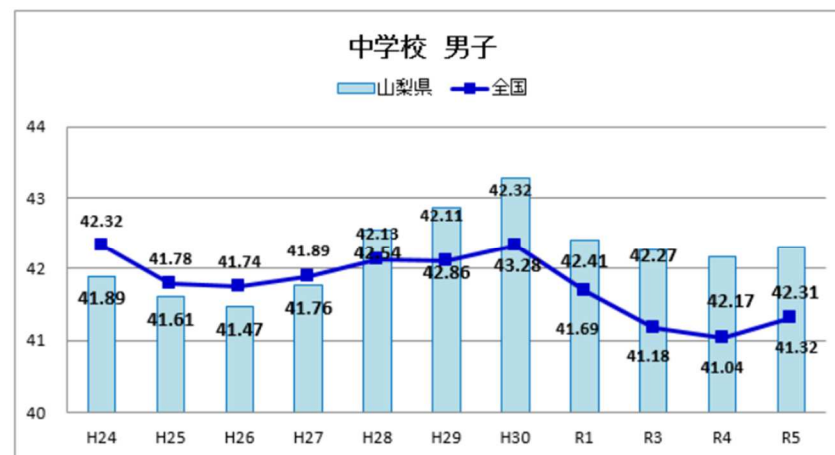

体力合計点の推移

R5全国体力・運動能力、運動習慣等調査