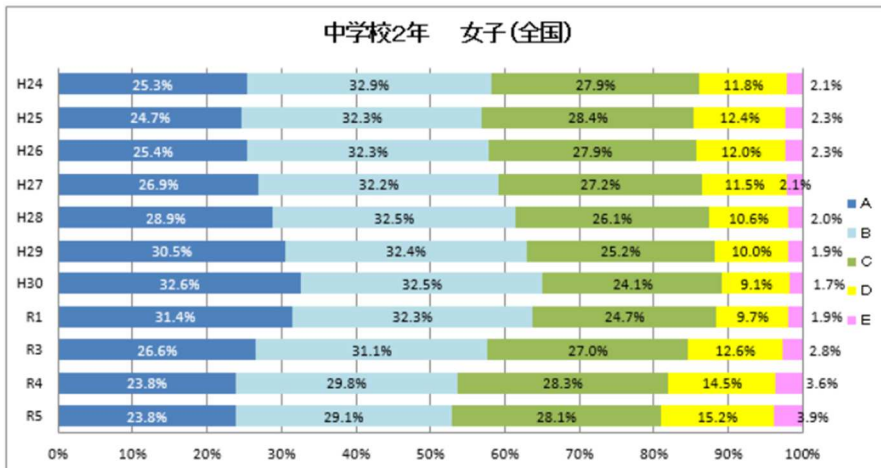

## 調査結果の推移

山梨県教育庁保健体育課

(令和 5 年度スポーツ庁データより作成)

## 体力合計点の推移

R5全国体力・運動能力、運動習慣等調査

小学校

体力総合評価の推移

R5全国体力・運動能力、運動習慣等調査

中学校

体力総合評価の推移

R5全国体力・運動能力、運動習慣等調査

# 全国と比較した山梨県の実技調査の状況

R5全国体力・運動能力、運動習慣等調査