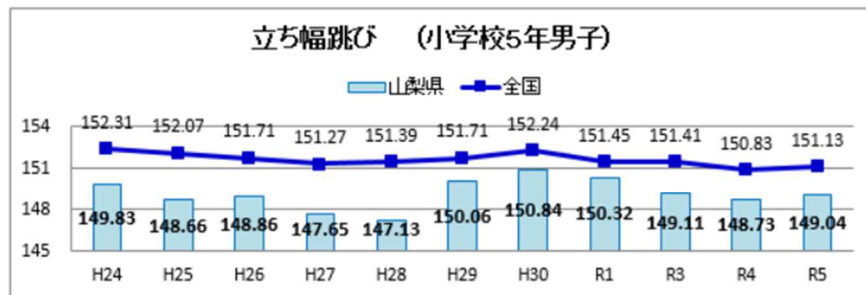

全国と比較した山梨県の実技調査の状況

R5全国体力・運動能力、運動習慣等調査