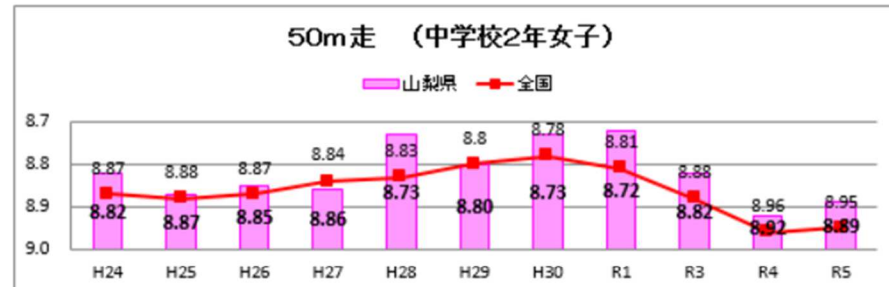

全国と比較した山梨県の実技調査の状況

R5全国体力・運動能力、運動習慣等調査