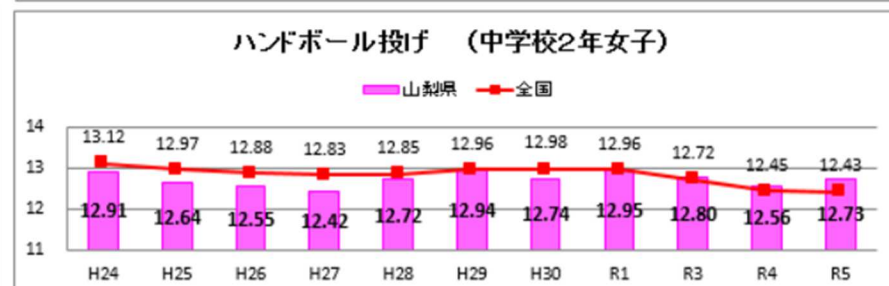

全国と比較した山梨県の実技調査の状況

R5全国体力・運動能力、運動習慣等調査