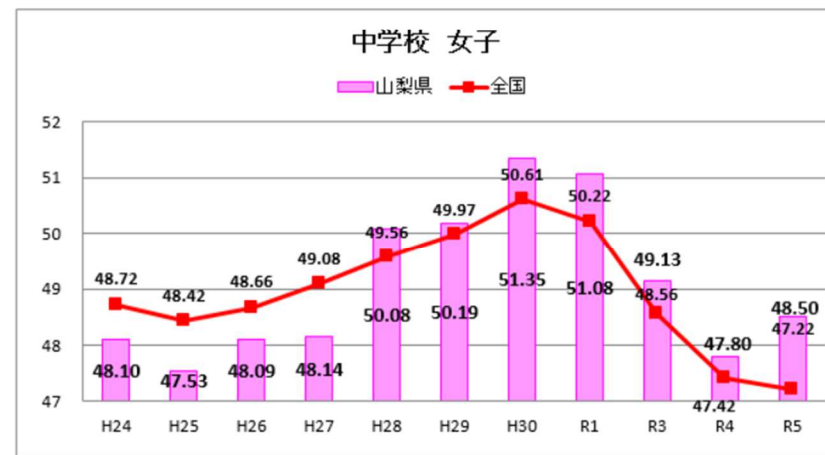

体力合計点の推移

R5全国体力・運動能力、運動習慣等調査