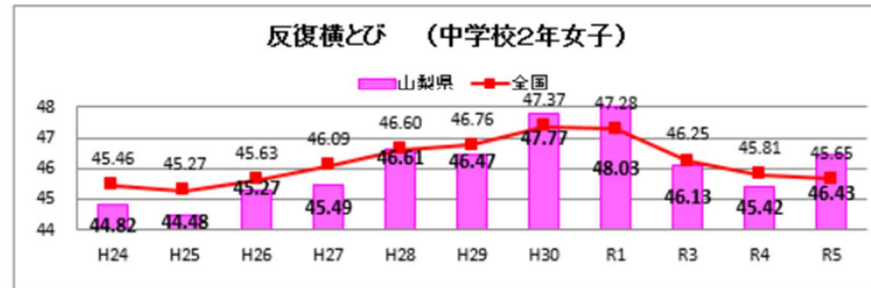

全国と比較した山梨県の実技調査の状況

R5全国体力・運動能力、運動習慣等調査