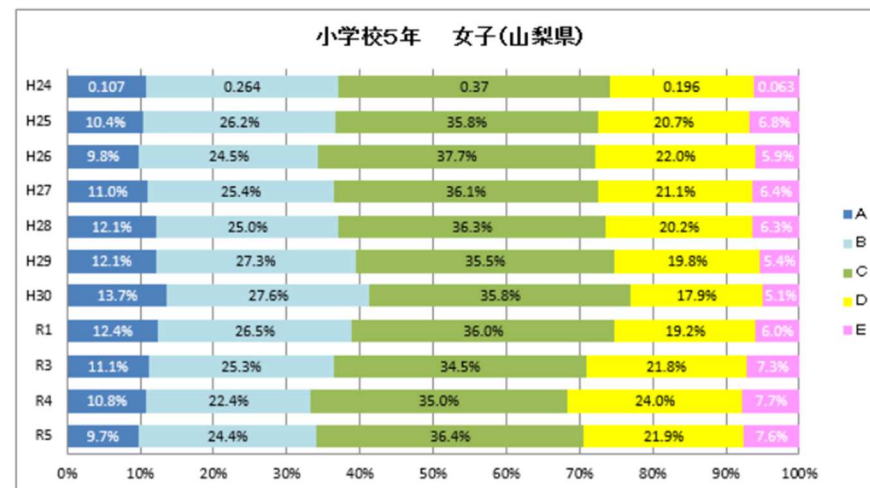

## 調査結果の推移

山梨県教育庁保健体育課

(令和 5 年度スポーツ庁データより作成)

## 体力合計点の推移

R5全国体力・運動能力、運動習慣等調査

小学校

体力総合評価の推移

R5全国体力・運動能力、運動習慣等調査

中学校

体力総合評価の推移

R5全国体力・運動能力、運動習慣等調査

# 全国と比較した山梨県の実技調査の状況

R5全国体力・運動能力、運動習慣等調査