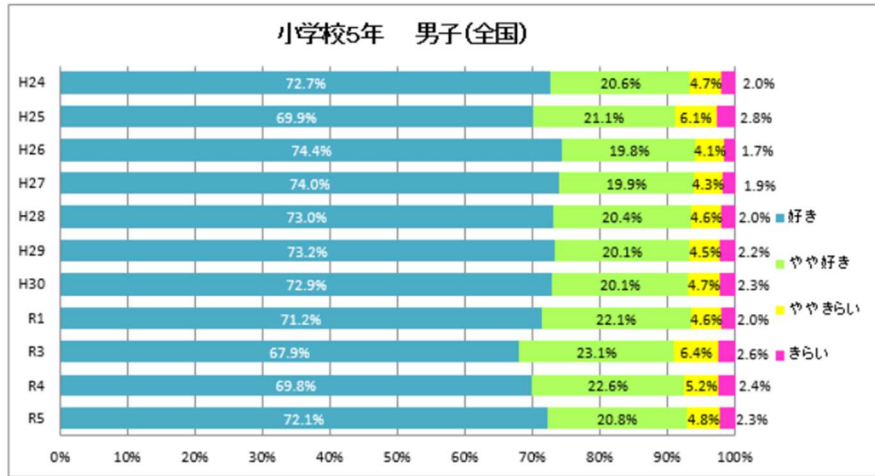

# 全国と比較した山梨県の実技調査の状況

R5全国体力・運動能力、運動習慣等調査

## 運動やスポーツの好き・きらいの推移

R5全国体力・運動能力、運動習慣等調査