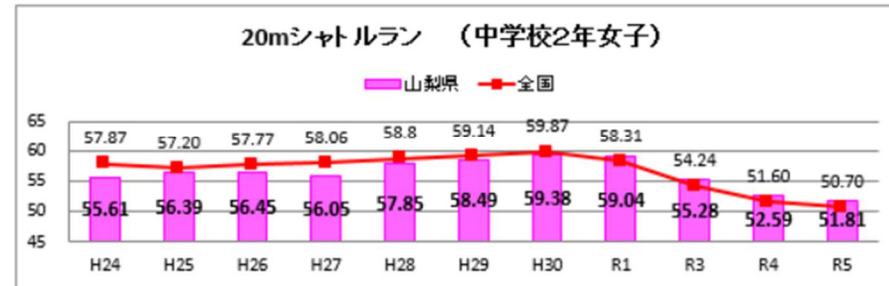

全国と比較した山梨県の実技調査の状況

R5全国体力・運動能力、運動習慣等調査