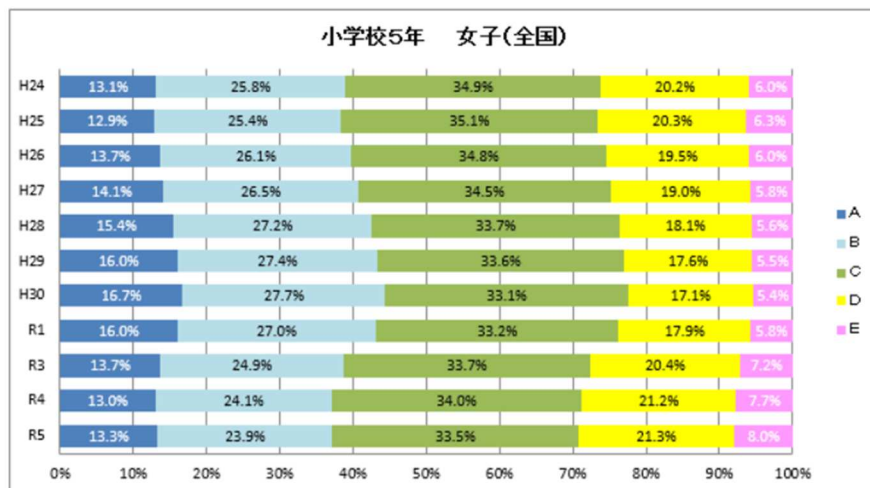

## 調査結果の推移

山梨県教育庁保健体育課

(令和 5 年度スポーツ庁データより作成)

## 体力合計点の推移

R5全国体力・運動能力、運動習慣等調査

小学校

体力総合評価の推移

R5全国体力・運動能力、運動習慣等調査

中学校

体力総合評価の推移

R5全国体力・運動能力、運動習慣等調査

# 全国と比較した山梨県の実技調査の状況

R5全国体力・運動能力、運動習慣等調査