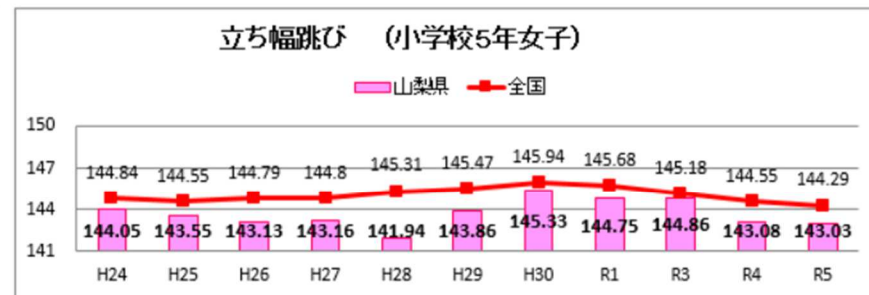

全国と比較した山梨県の実技調査の状況

R5全国体力・運動能力、運動習慣等調査