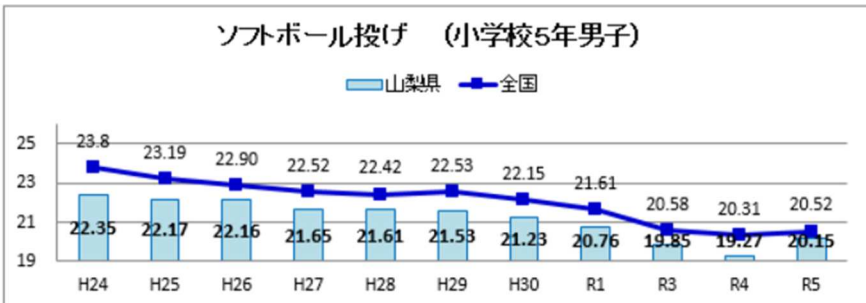

全国と比較した山梨県の実技調査の状況

R5全国体力・運動能力、運動習慣等調査