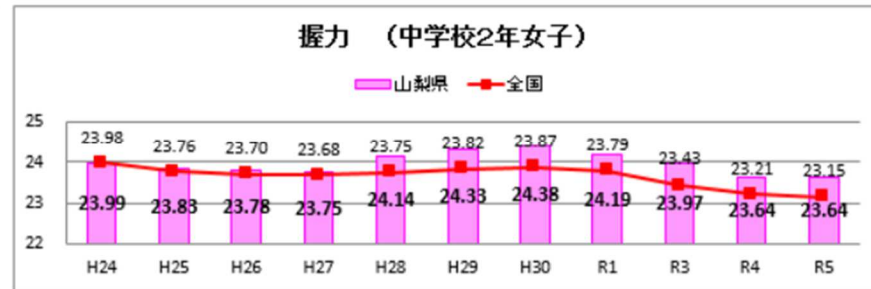

全国と比較した山梨県の実技調査の状況

R5全国体力・運動能力、運動習慣等調査