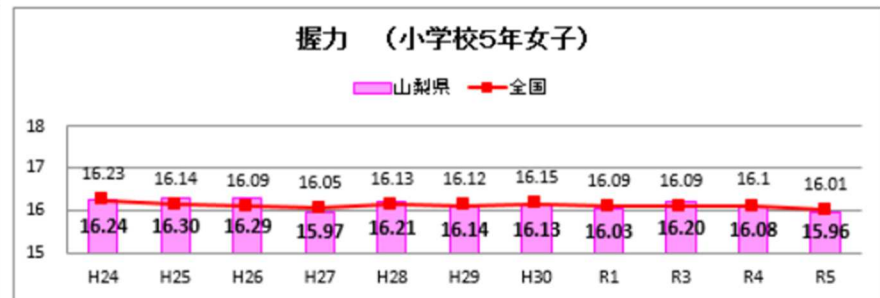

全国と比較した山梨県の実技調査の状況

R5全国体力・運動能力、運動習慣等調査