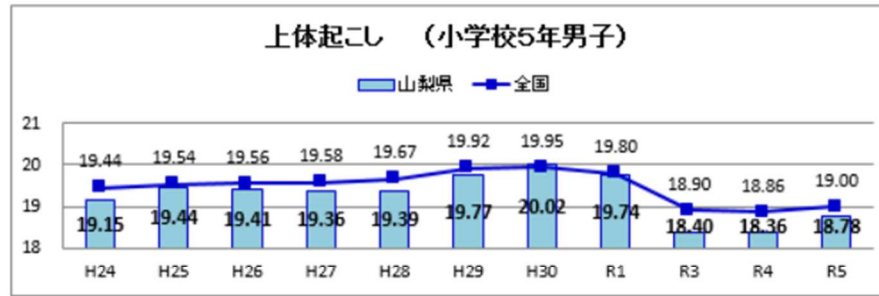

全国と比較した山梨県の実技調査の状況

R5全国体力・運動能力、運動習慣等調査