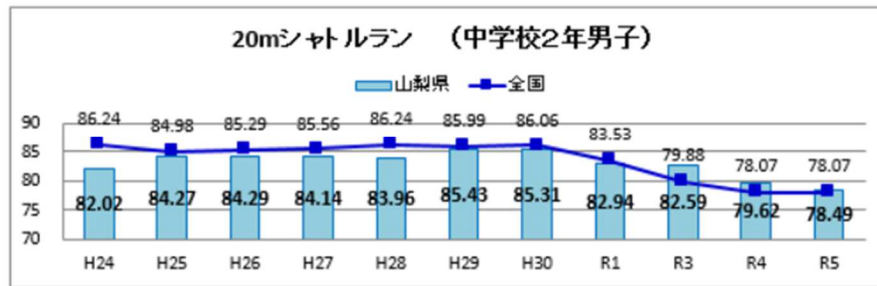

全国と比較した山梨県の実技調査の状況

R5全国体力・運動能力、運動習慣等調査