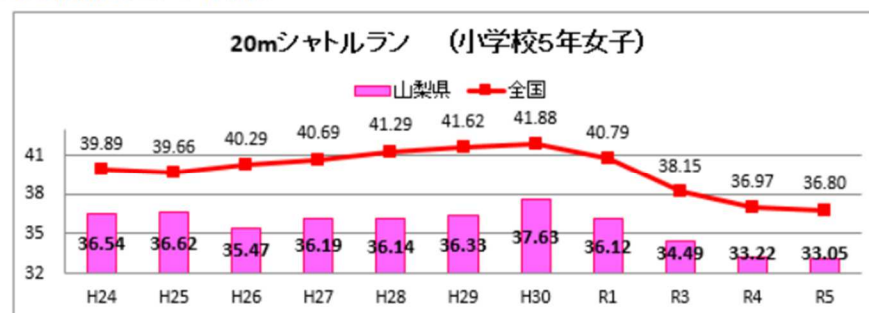

全国と比較した山梨県の実技調査の状況

R5全国体力・運動能力、運動習慣等調査