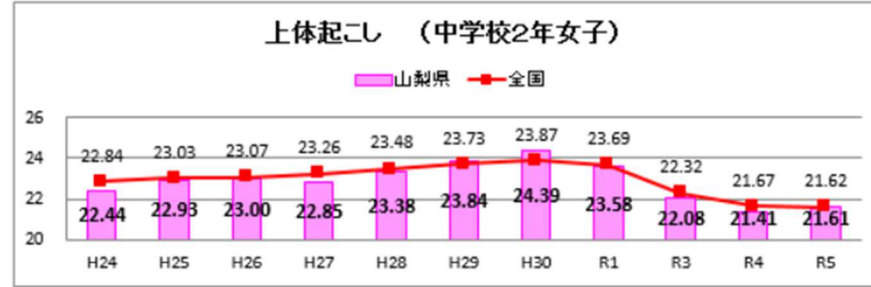

全国と比較した山梨県の実技調査の状況

R5全国体力・運動能力、運動習慣等調査