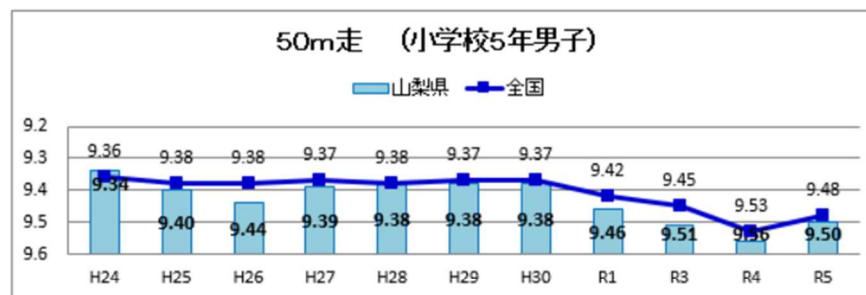

全国と比較した山梨県の実技調査の状況

R5全国体力・運動能力、運動習慣等調査