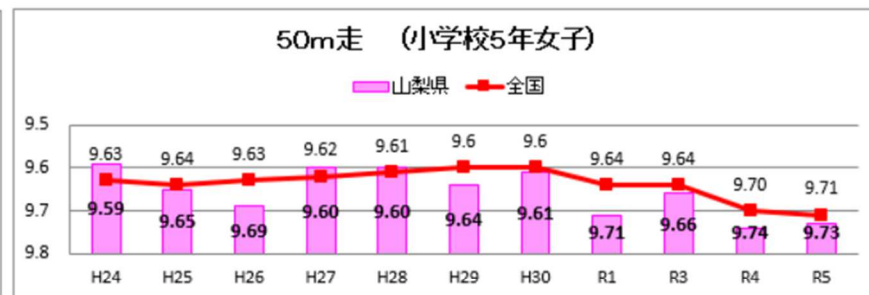

全国と比較した山梨県の実技調査の状況

R5全国体力・運動能力、運動習慣等調査