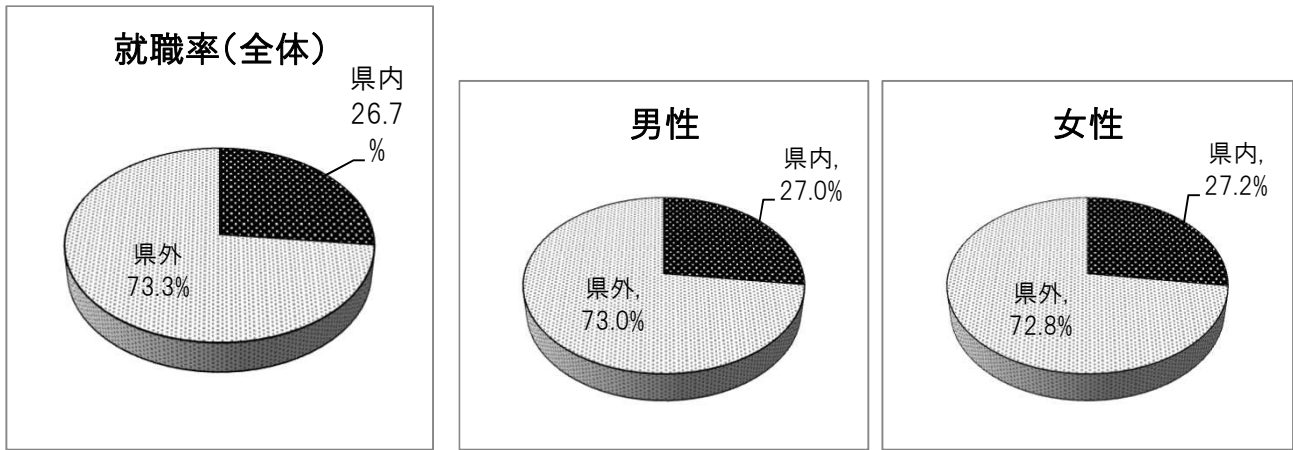

山梨県出身学生のUターン就職率の調査結果

令和4年3月に首都圏等の大学等を卒業した山梨県出身学生のUターン就職率を調査した。

- ・調査期間: 令和4年7月11日～令和4年10月31日
- ・調査対象: 255校(内訳:226大学(短大含む)、29専修学校)
- ・回答率: 66.7%(回答:170校) 170/255

Uターン就職率: 26.7%

県内就職者数482人/山梨県出身者のうち就職者数1,804人

◆県内外別就職率