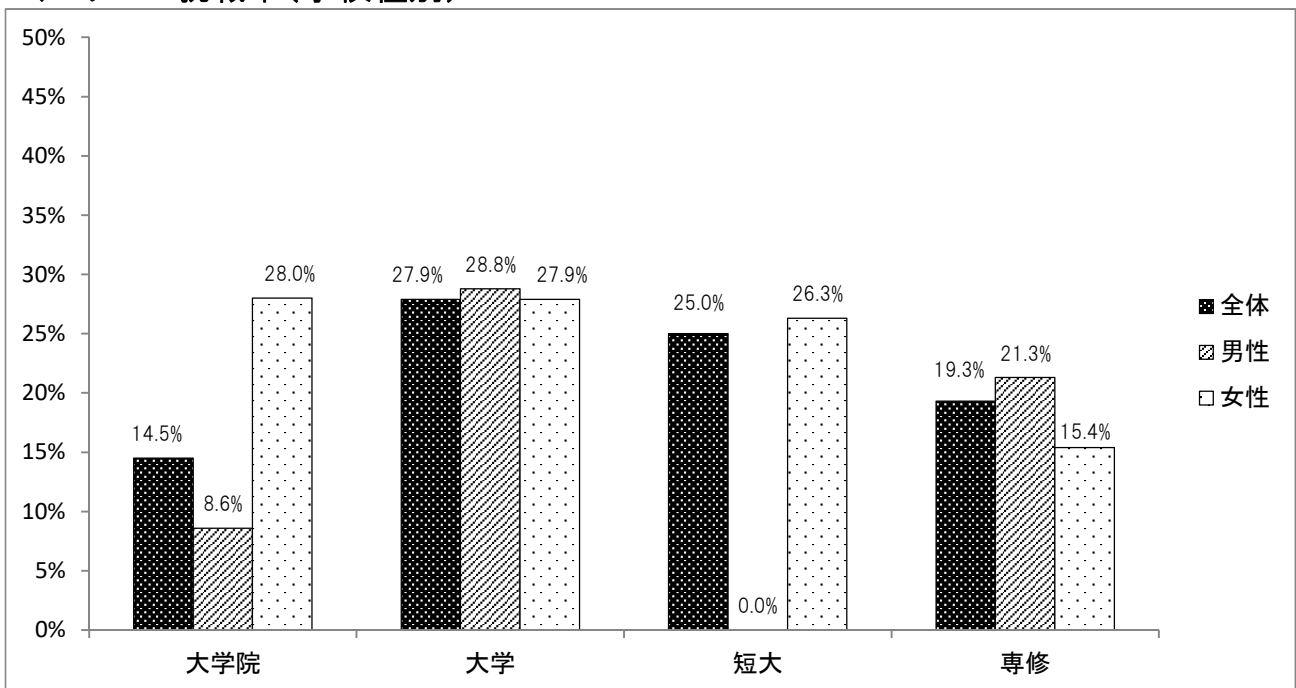

◆Uターン就職率(学校種別)