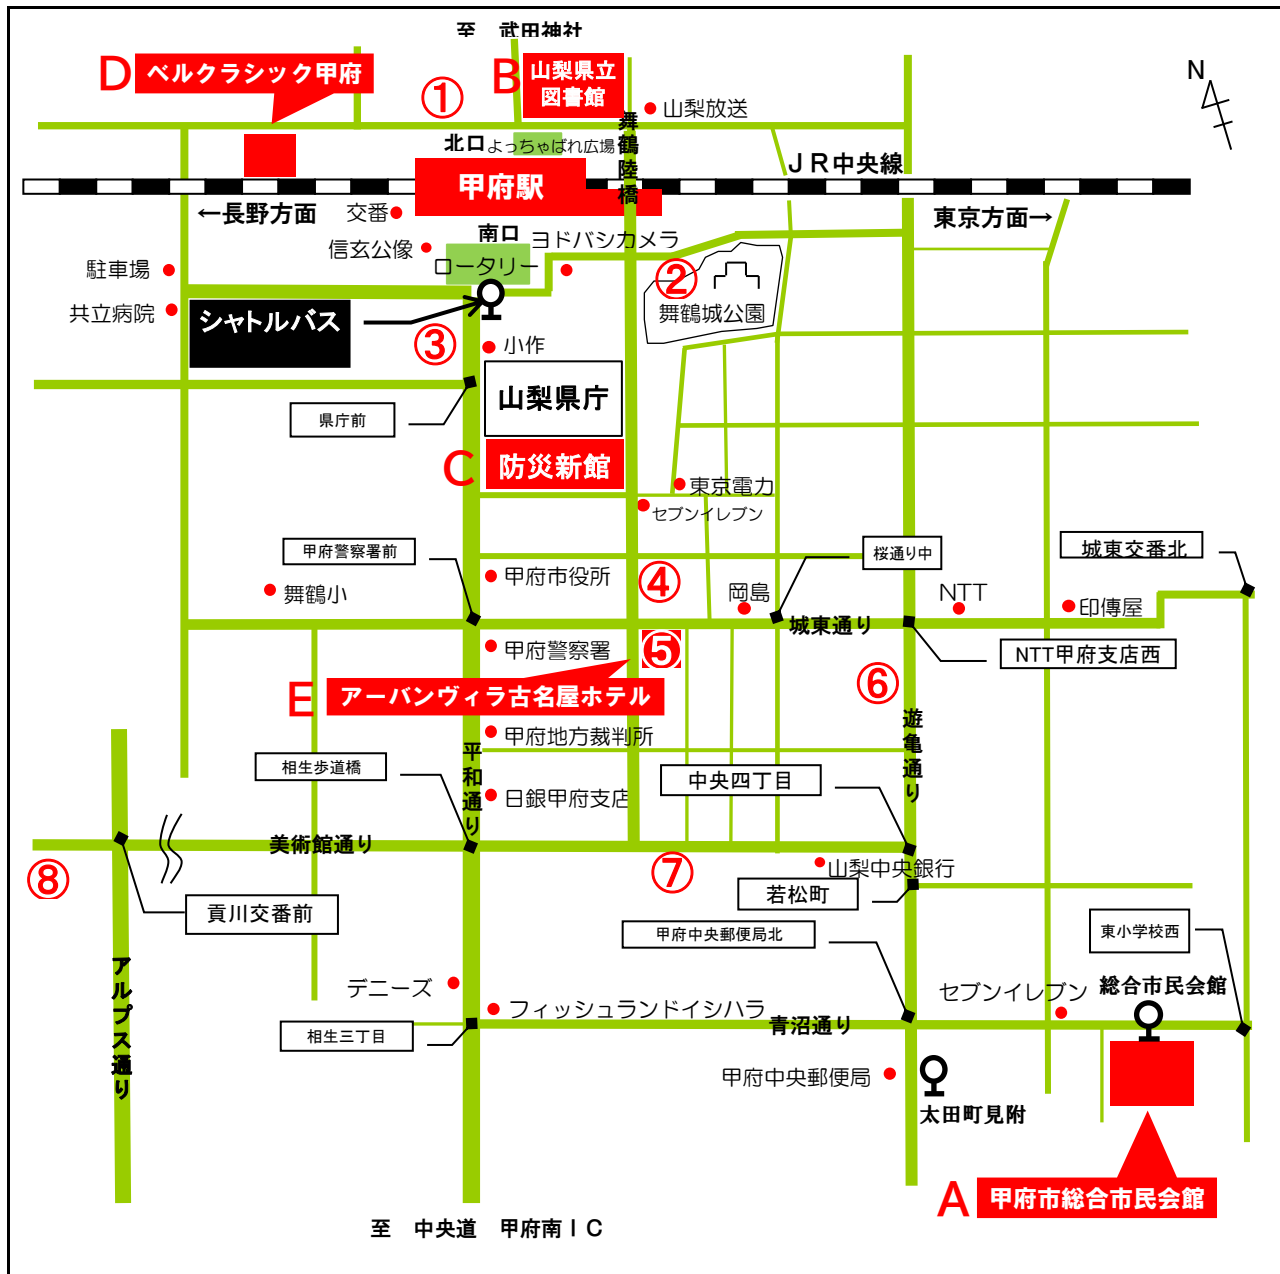

## 【大会会場およびホテル案内図】

### 大会会場

大会1日目 全体会

**A 甲府市総合市民会館**

(山の都アリーナ)

大会2日目 分科会

**B 山梨県立図書館(第1、第3分科会)**

(1Fイベントスペース、2F多目的ホール)

**C 防災新館(第4分科会)**

### ホテル

①ホテルニューステーション

②城のホテル

③東横INN甲府駅南口2

④ホテル談露館

⑤アーバンヴィラ古名屋ホテル

⑥甲府ワシントンホテルプラザ

⑦センティアホテル内藤

⑧ホテルルートインコート甲府