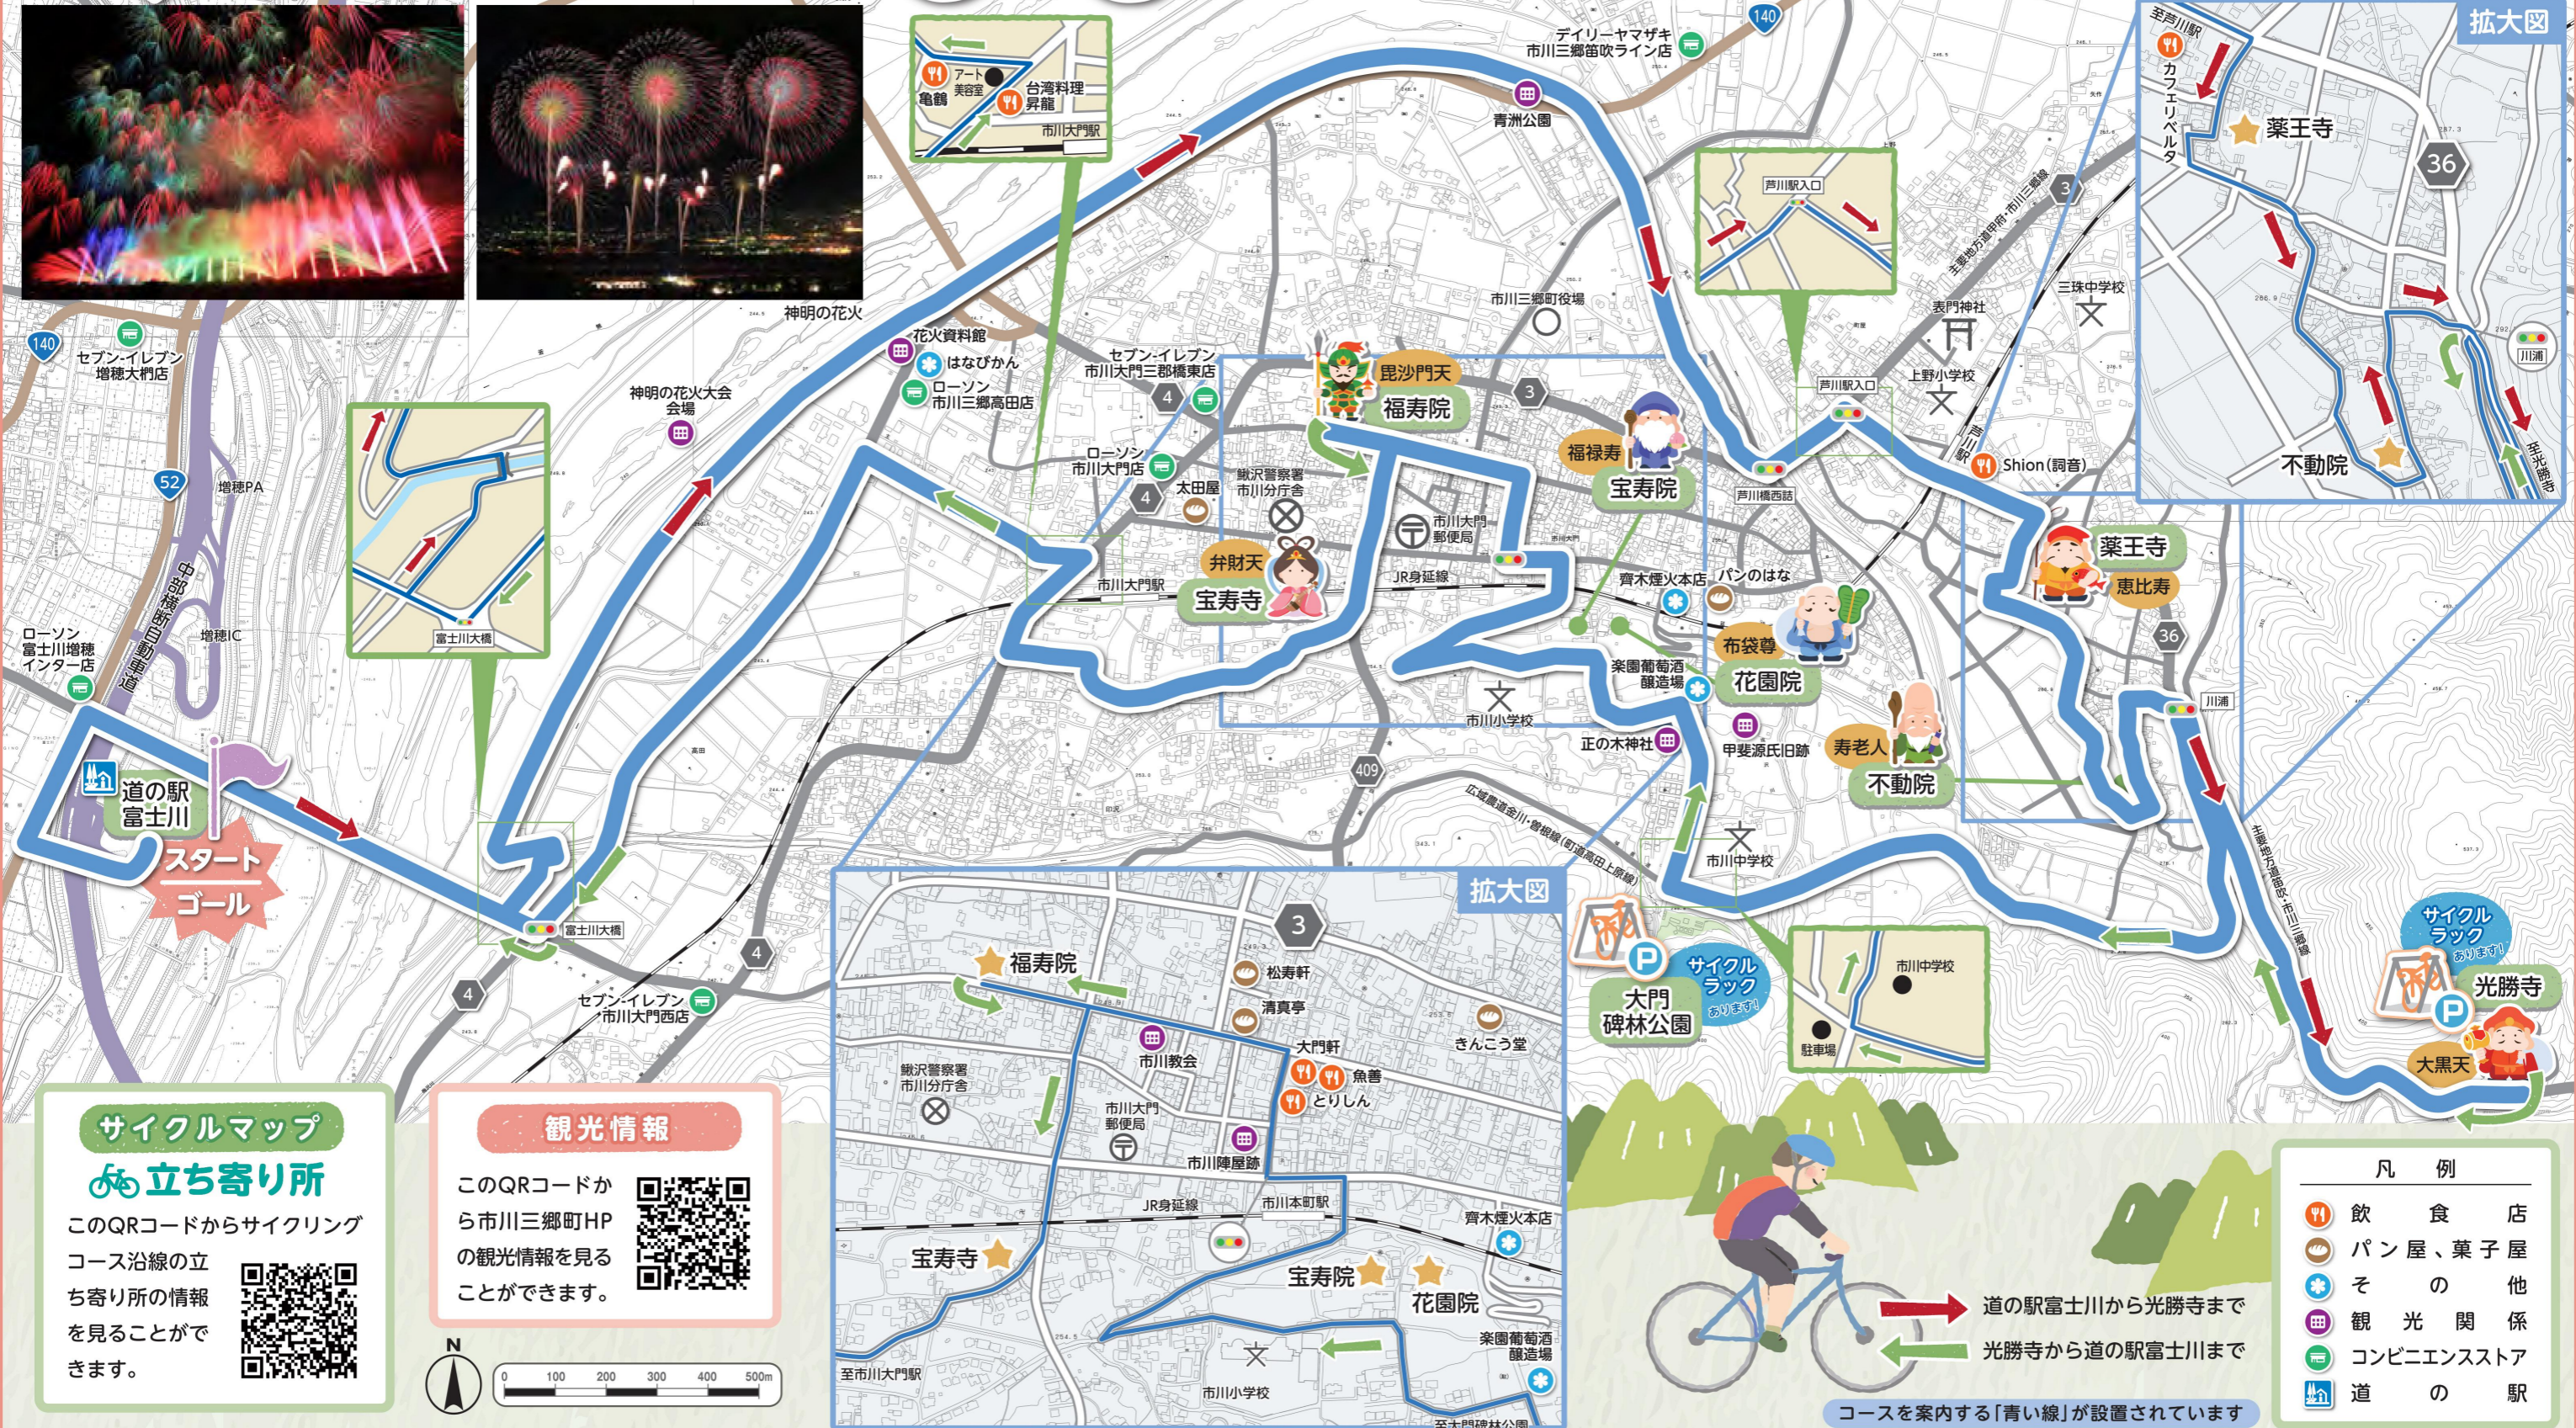

市川三郷町サイクリングマップ

~七福神に招かれて~
満願成就！
福の神を巡るコース

ルート延長
18km

満願成就！福の神を巡るコース 累積高低差

サイクルマップ

立ち寄り所

このQRコードからサイクリングコース沿線の立ち寄り所の情報を見ることができます。

観光情報

このQRコードから市川三郷町HPの観光情報を見ることができます。

凡例

- 飲食店
- パン屋、菓子屋
- その他
- 観光関係
- コンビニエンスストア
- 道の駅

コースを案内する「青い線」が設置されています