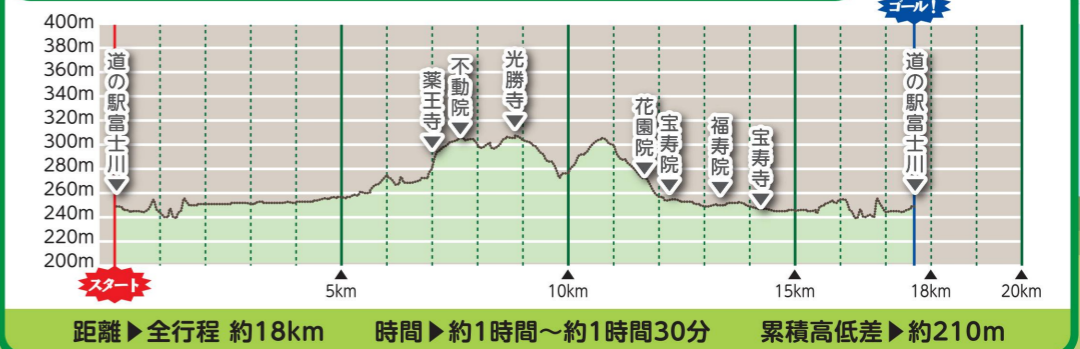

市川三郷町サイクリングマップ

~七福神に招かれて~
満願成就！
福の神を巡るコース

ルート延長
18km

満願成就！福の神を巡るコース 累積高低差

サイクルマップ

立ち寄り所

このQRコードからサイクリングコース沿線の立ち寄り所の情報を見ることができます。

観光情報

このQRコードから市川三郷町HPの観光情報を見ることができます。

凡例

- 飲食店
- パン屋、菓子屋
- その他
- 観光関係
- コンビニエンスストア
- 道の駅

コースを案内する「青い線」が設置されています