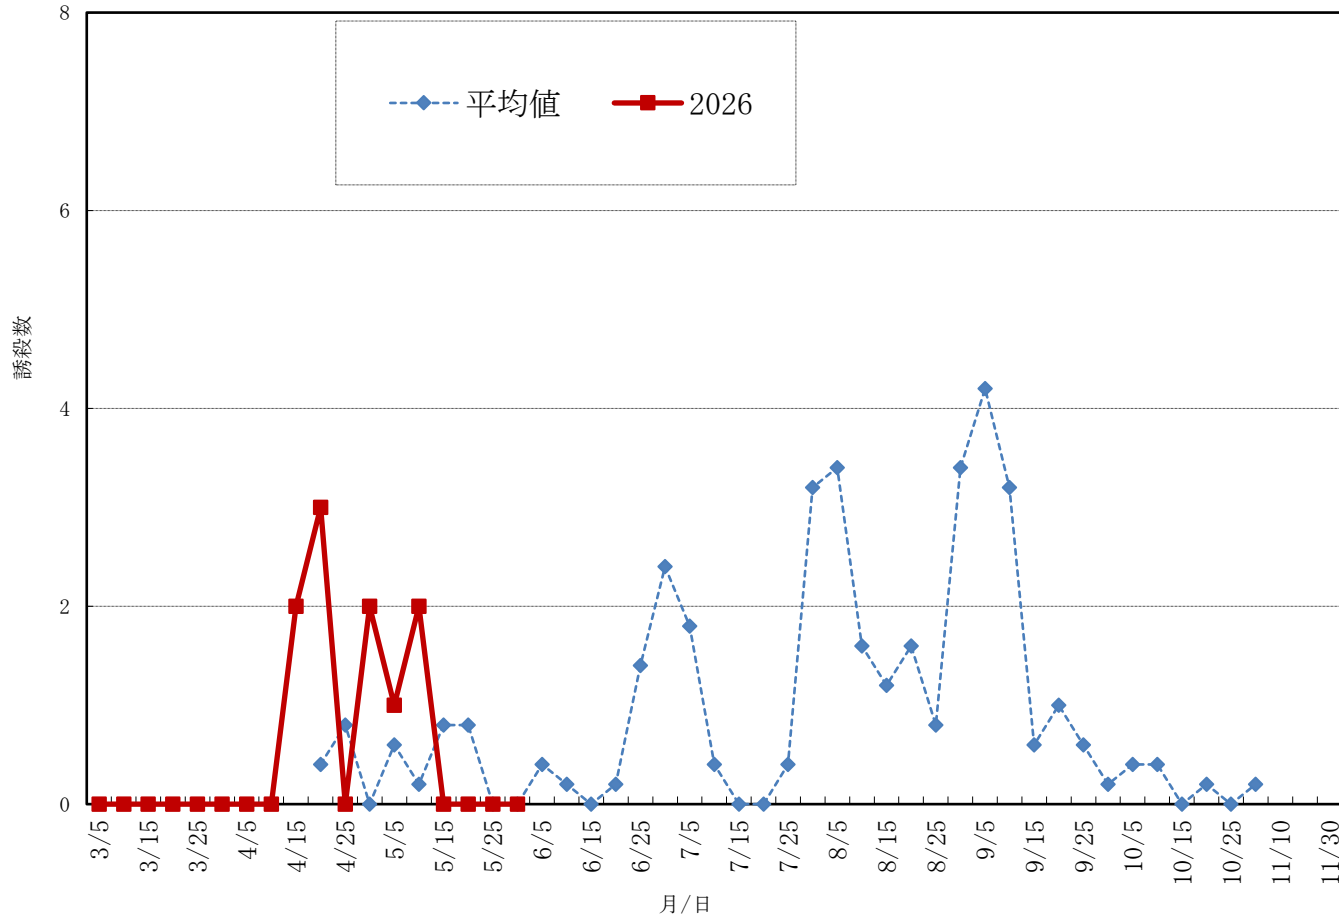

# スモモヒメシクイ(南アルプス市)

**更新日は5月29日(金)です。  
次回更新は6月5日(金)以降の予定です。**

※標高475m:飯野新田  
※平均値は2021年～2025年のデータ。