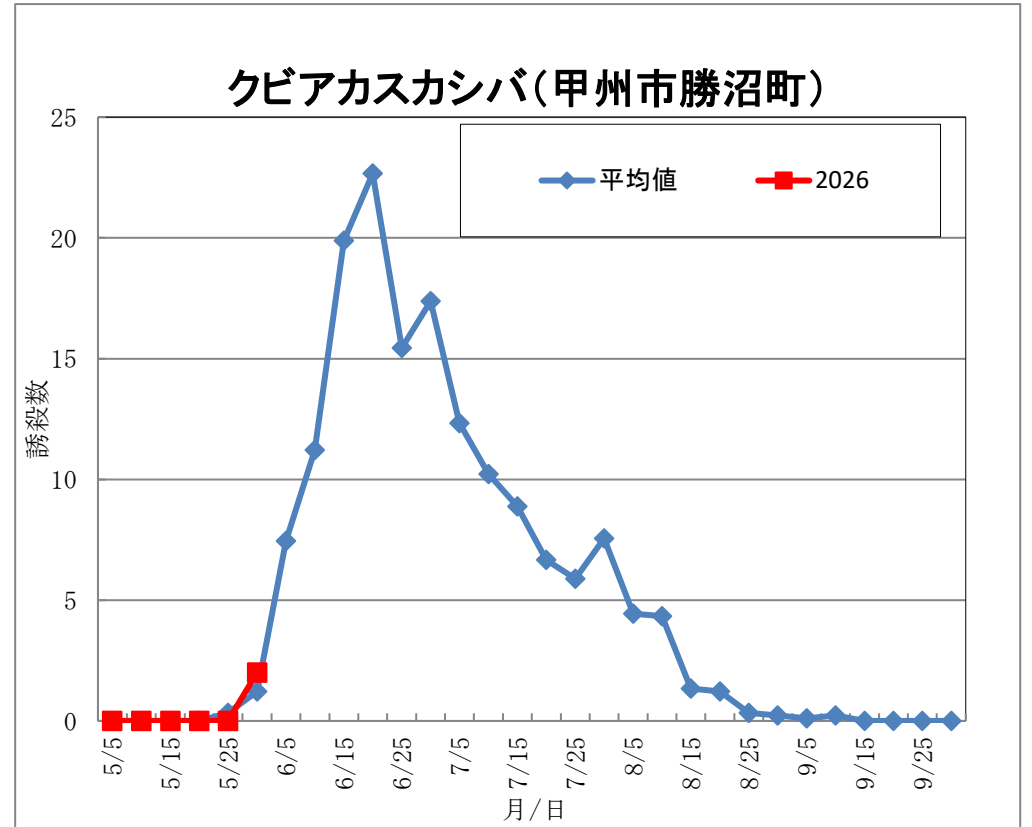

標高：406m

標高：484m

更新日は5月29日(金)です。
 次回更新は6月5日(金)以降の予定です。