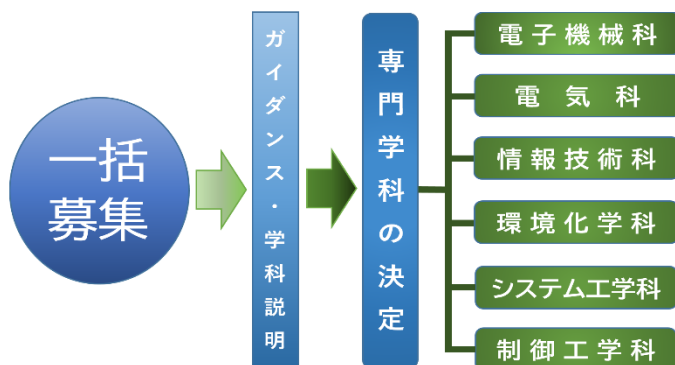

専門的な学習で秘めたる能力を開花！

入学定員を工業科一括募集し、1年時の半年間で6学科の内容を学習し、希望する学科を選びます。ものづくりが好きだけど、どの学科を選べば良いか迷っているならぜひ本校で学んでください。実際に経験する中で自分に合った学科が見つかるはずですよ。

全国選抜溶接技術競技大会 準優勝、3位(2回)

全国ものづくりコンテスト 旋盤加工部門出場

韮崎工業高校の特色

就職率100% 資格取得1000件以上/年 継続中